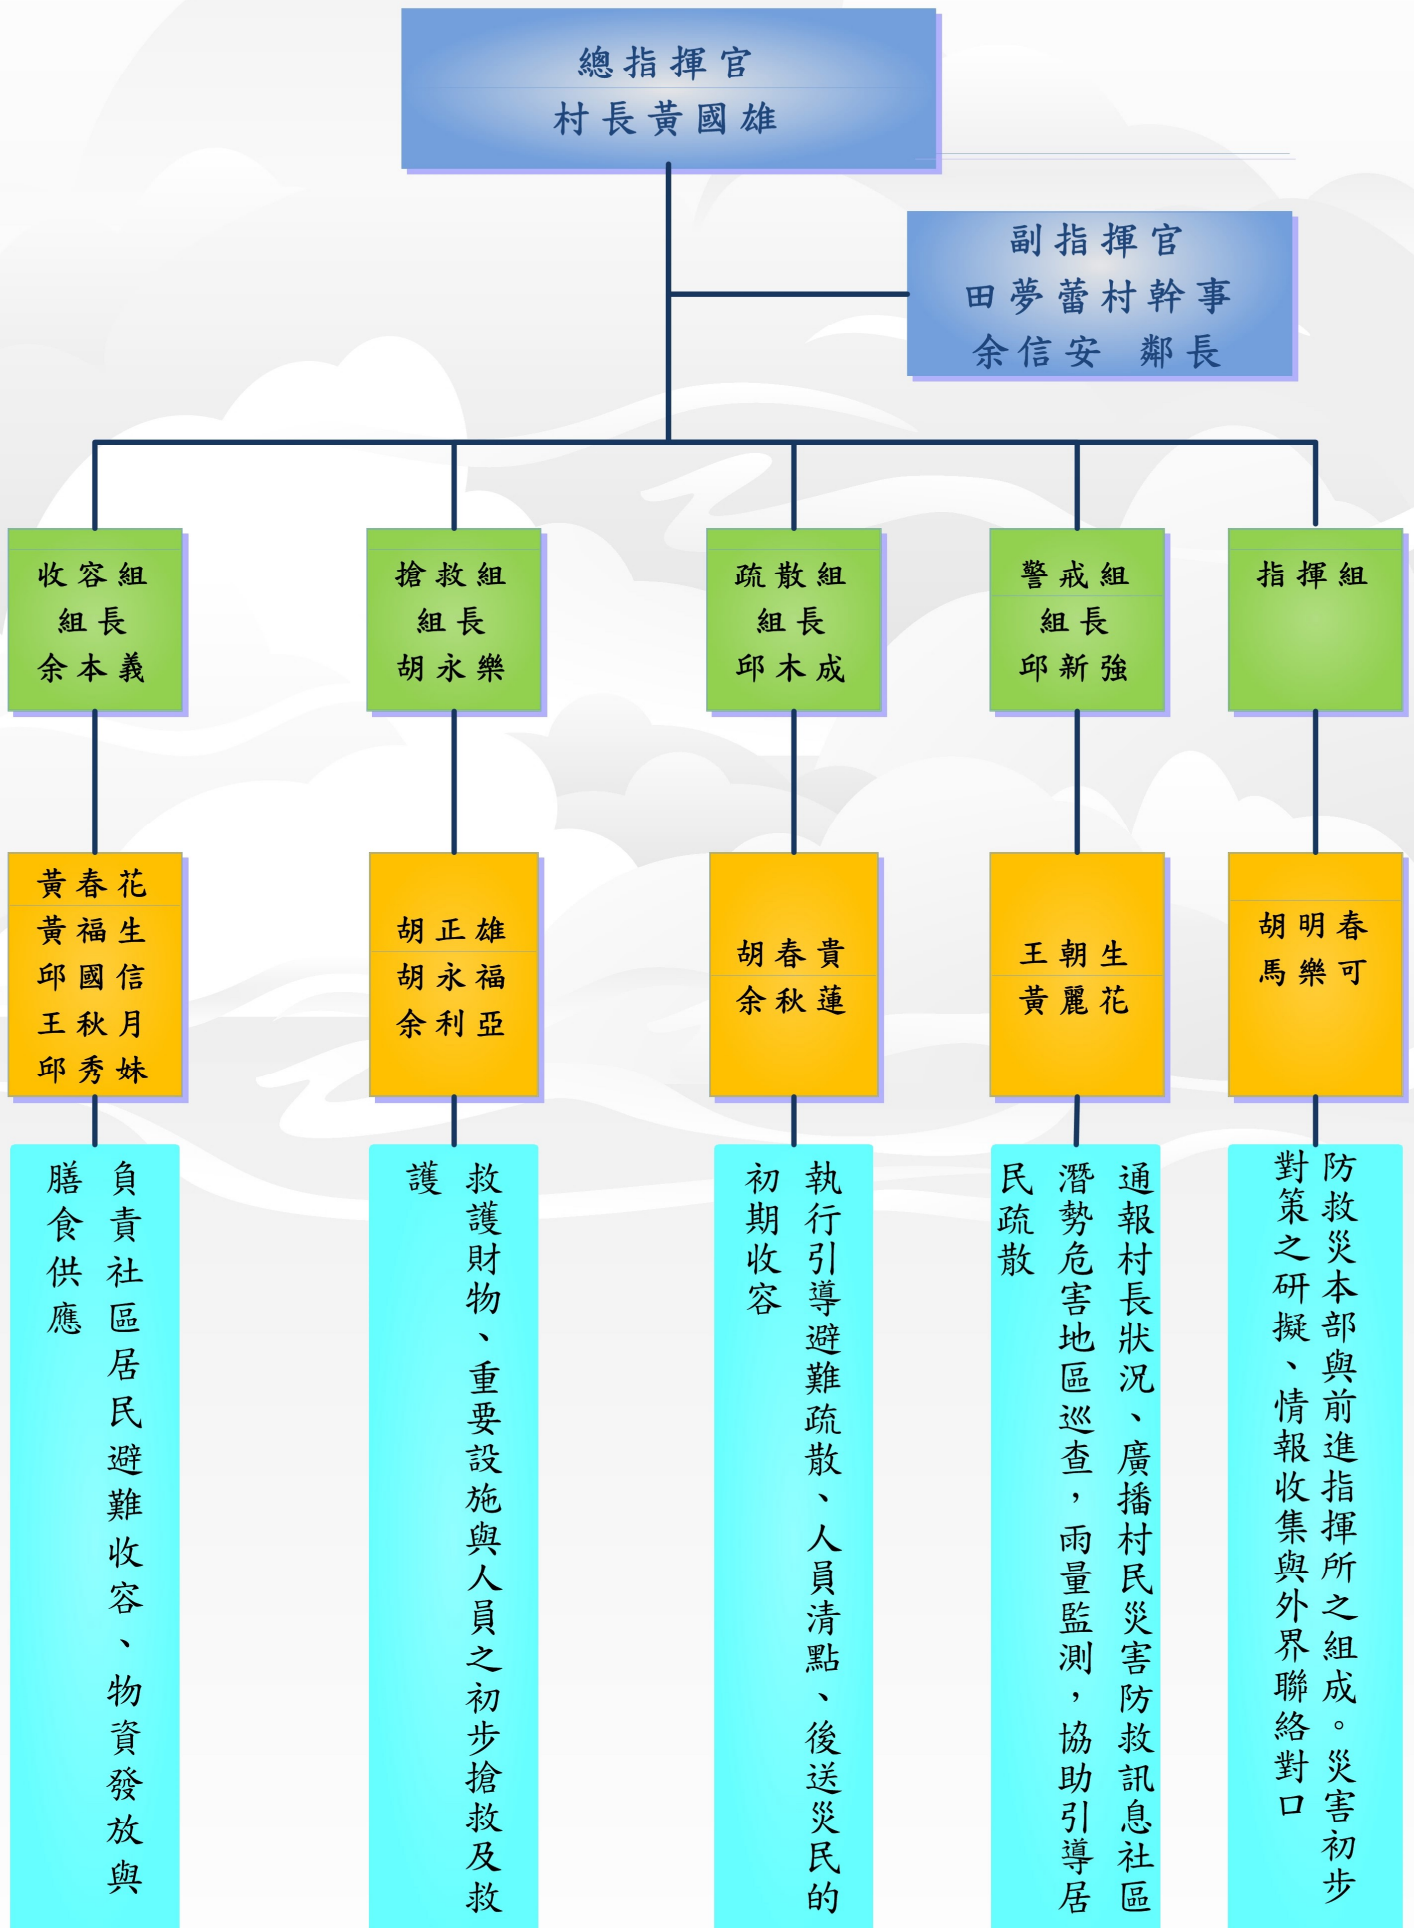

霧鹿村下馬社區防災應變組織架構

加拿村加樂社區防災應變組織架構

利稻村利稻社區防災應變組織架構

崁頂村紅石社區防災應變組織架構

海端鄉淹水潛勢圖(6H_150mm)

海端鄉淹水潛勢圖(6H_250mm)

海端鄉淹水潛勢圖(6H_350mm)

海端鄉淹水潛勢圖(12H_200mm)

海端鄉淹水潛勢圖(12H_300mm)

海端鄉淹水潛勢圖(12H_400mm)

海端鄉淹水潛勢圖(24H_200mm)

海端鄉淹水潛勢圖(24H_350mm)

海端鄉淹水潛勢圖(24H_500mm)

海端鄉淹水潛勢圖(24H_650mm)

海端村新武社區防災應變組織架構

廣原村龍泉社區防災應變組織架構