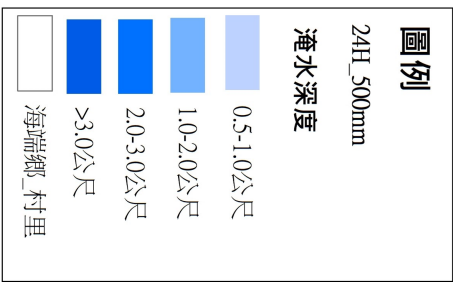

海端鄉淹水潛勢圖(12H_300mm)

海端鄉淹水潛勢圖(12H_400mm)

海端鄉淹水潛勢圖(24H_200mm)

海端鄉淹水潛勢圖(24H_350mm)

海端鄉淹水潛勢圖(24H_500mm)

海端鄉淹水潛勢圖(24H_650mm)

海端村新武社區防災應變組織架構

廣原村龍泉社區防災應變組織架構