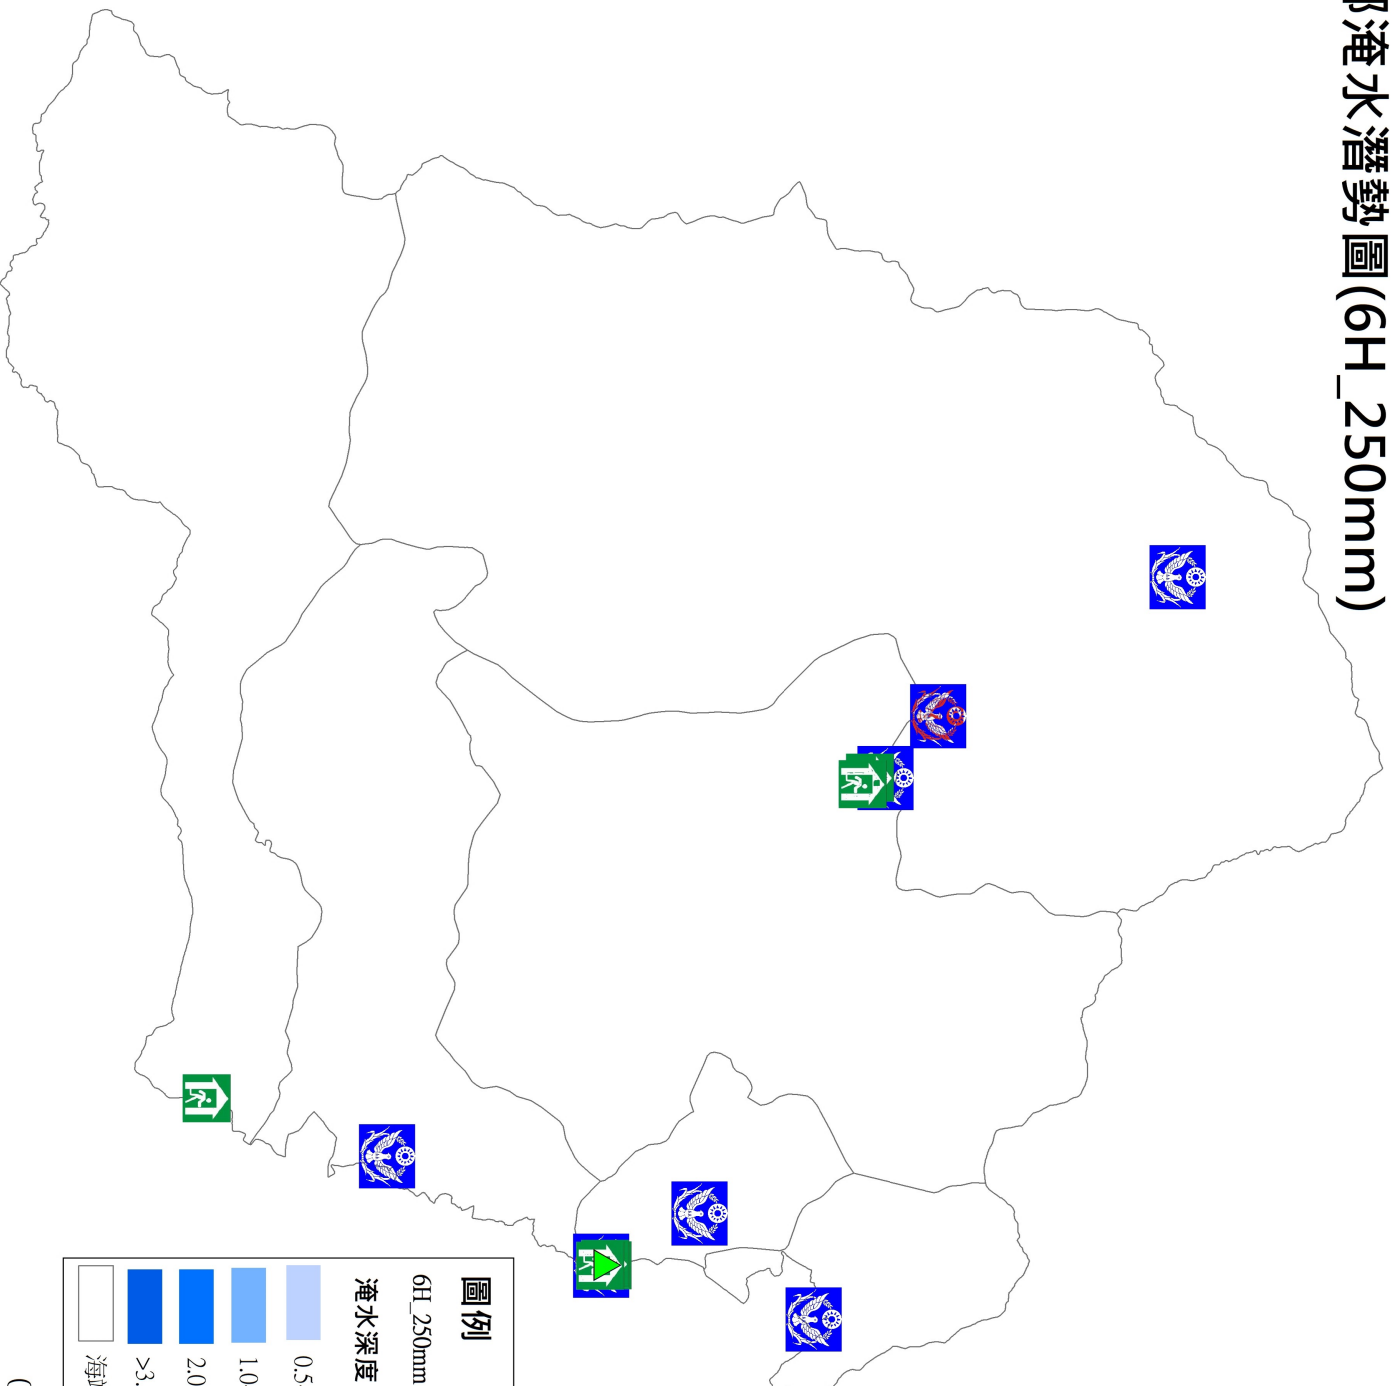

霧鹿村下馬社區防災應變組織架構

加拿村加樂社區防災應變組織架構

利稻村利稻社區防災應變組織架構

崁頂村紅石社區防災應變組織架構

海端鄉淹水潛勢圖(6H_150mm)

海端鄉淹水潛勢圖(6H_250mm)

海端鄉淹水潛勢圖(6H_350mm)

海端鄉淹水潛勢圖(12H_200mm)

海端鄉淹水潛勢圖(12H_300mm)

海端鄉淹水潛勢圖(12H_400mm)

海端鄉淹水潛勢圖(24H_200mm)

海端鄉淹水潛勢圖(24H_350mm)

海端鄉淹水潛勢圖(24H_500mm)

海端鄉淹水潛勢圖(24H_650mm)

海端村新武社區防災應變組織架構

廣原村龍泉社區防災應變組織架構