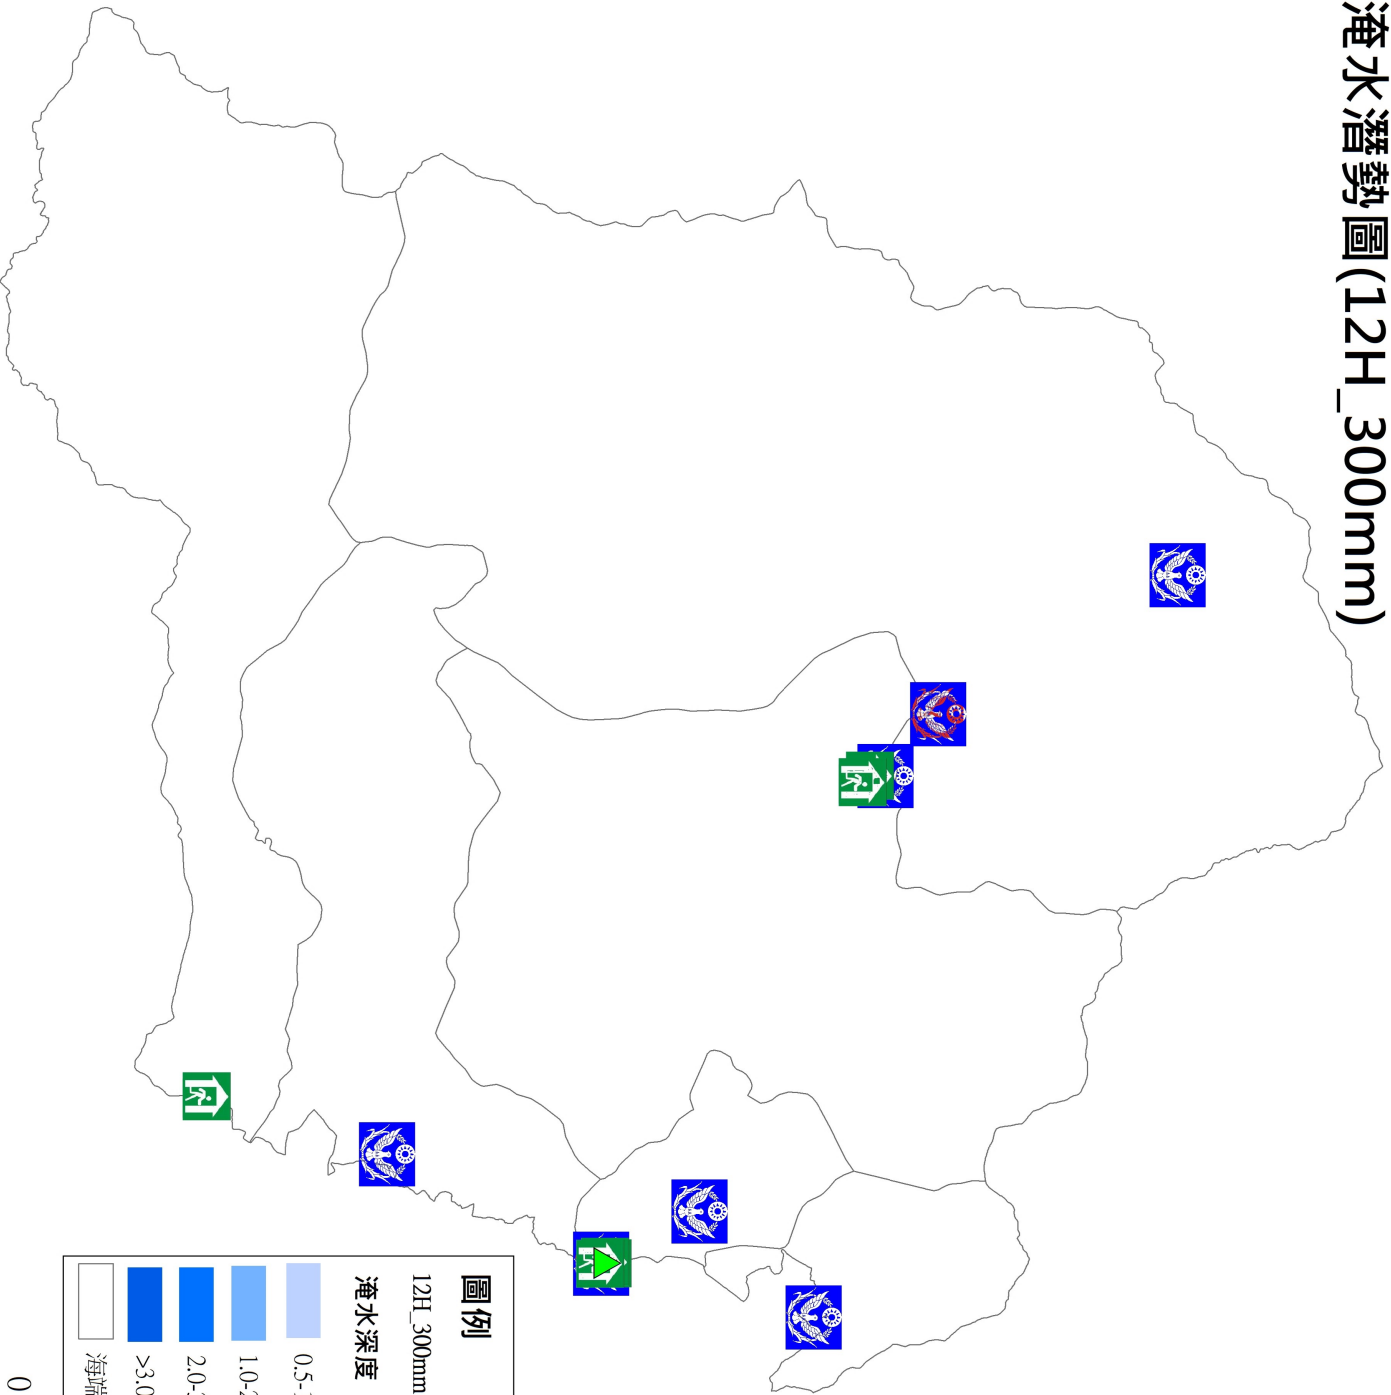

霧鹿村下馬社區防災應變組織架構

加拿村加樂社區防災應變組織架構

利稻村利稻社區防災應變組織架構

崁頂村紅石社區防災應變組織架構

海端鄉淹水潛勢圖(6H_150mm)

海端鄉淹水潛勢圖(6H_250mm)

海端鄉淹水潛勢圖(6H_350mm)

海端鄉淹水潛勢圖(12H_200mm)

海端鄉淹水潛勢圖(12H_300mm)

海端鄉淹水潛勢圖(12H_400mm)

海端鄉淹水潛勢圖(24H_200mm)

海端鄉淹水潛勢圖(24H_350mm)

海端鄉淹水潛勢圖(24H_500mm)

海端鄉淹水潛勢圖(24H_650mm)

海端村新武社區防災應變組織架構

廣原村龍泉社區防災應變組織架構