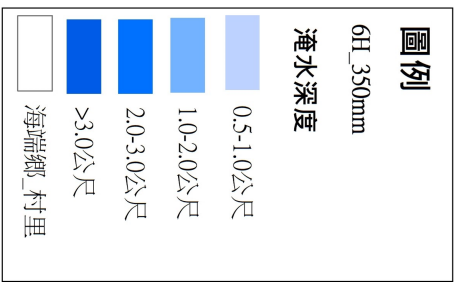

霧鹿村下馬社區防災應變組織架構

加拿村加樂社區防災應變組織架構

利稻村利稻社區防災應變組織架構

崁頂村紅石社區防災應變組織架構

海端鄉淹水潛勢圖(6H_150mm)

海端鄉淹水潛勢圖(6H_250mm)

海端鄉淹水潛勢圖(6H_350mm)

海端鄉淹水潛勢圖(12H_200mm)