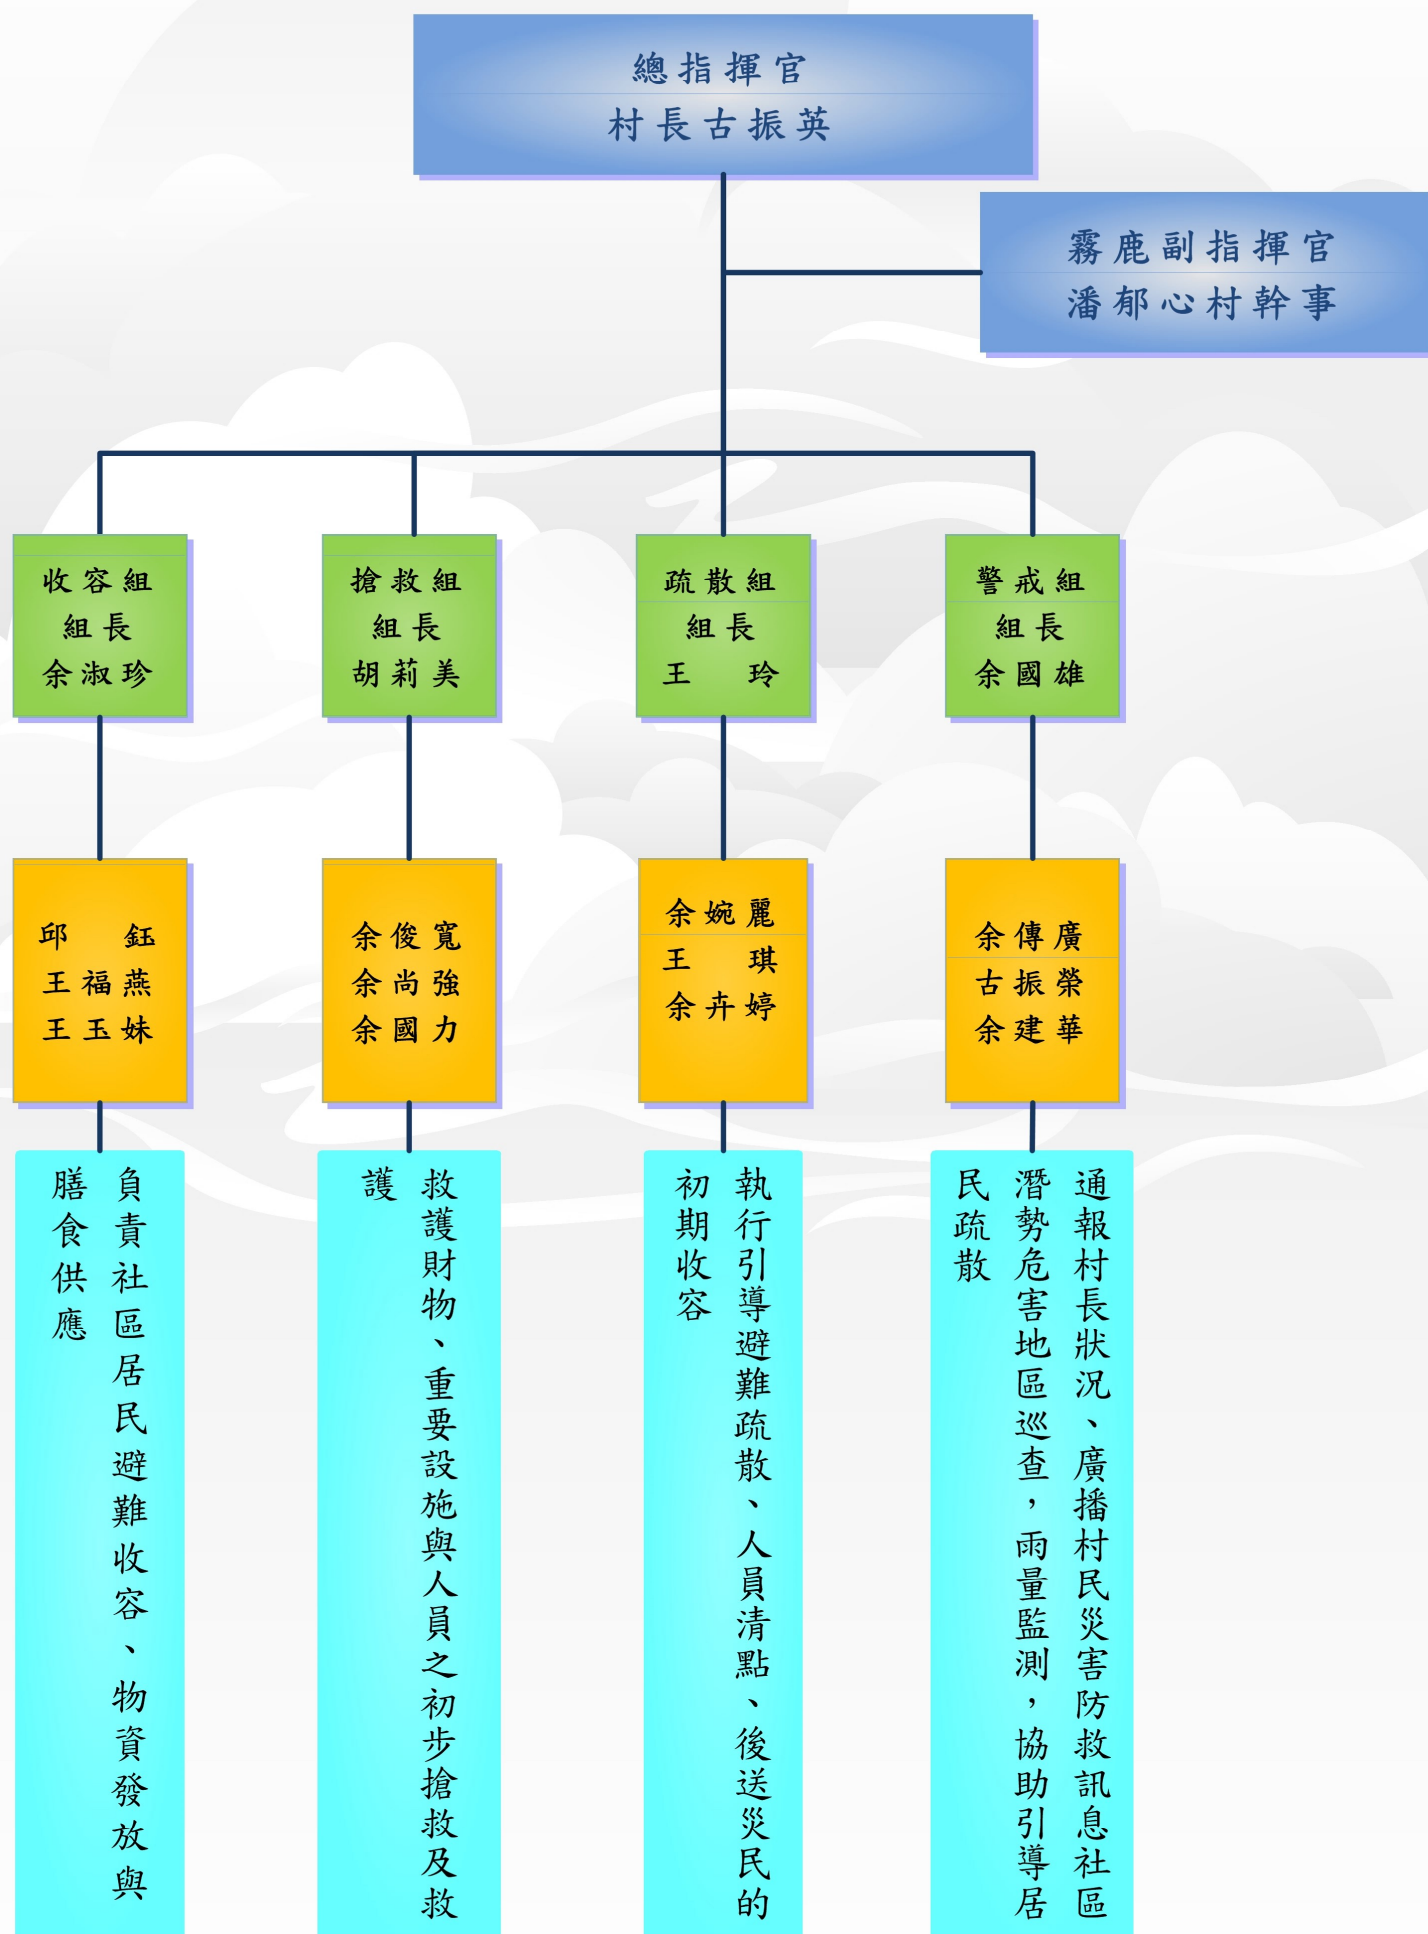

霧鹿村下馬社區防災應變組織架構

加拿村加樂社區防災應變組織架構

利稻村利稻社區防災應變組織架構

崁頂村紅石社區防災應變組織架構

海端鄉淹水潛勢圖(6H_150mm)

海端鄉淹水潛勢圖(6H_250mm)

海端鄉淹水潛勢圖(6H_350mm)

海端鄉淹水潛勢圖(12H_200mm)

海端鄉淹水潛勢圖(12H_300mm)

海端鄉淹水潛勢圖(12H_400mm)

海端鄉淹水潛勢圖(24H_200mm)

海端鄉淹水潛勢圖(24H_350mm)

海端鄉淹水潛勢圖(24H_500mm)

海端鄉淹水潛勢圖(24H_650mm)

海端村新武社區防災應變組織架構

廣原村龍泉社區防災應變組織架構