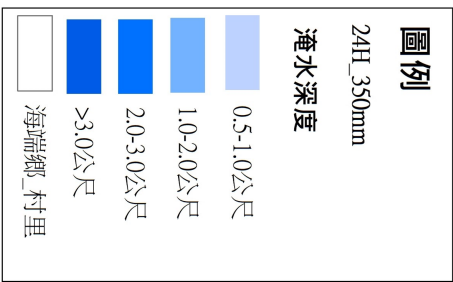

海端鄉淹水潛勢圖(12H_300mm)

海端鄉淹水潛勢圖(12H_400mm)

海端鄉淹水潛勢圖(24H_200mm)

海端鄉淹水潛勢圖(24H_350mm)

海端鄉淹水潛勢圖(24H_500mm)

海端鄉淹水潛勢圖(24H_650mm)

海端村新武社區防災應變組織架構

廣原村龍泉社區防災應變組織架構