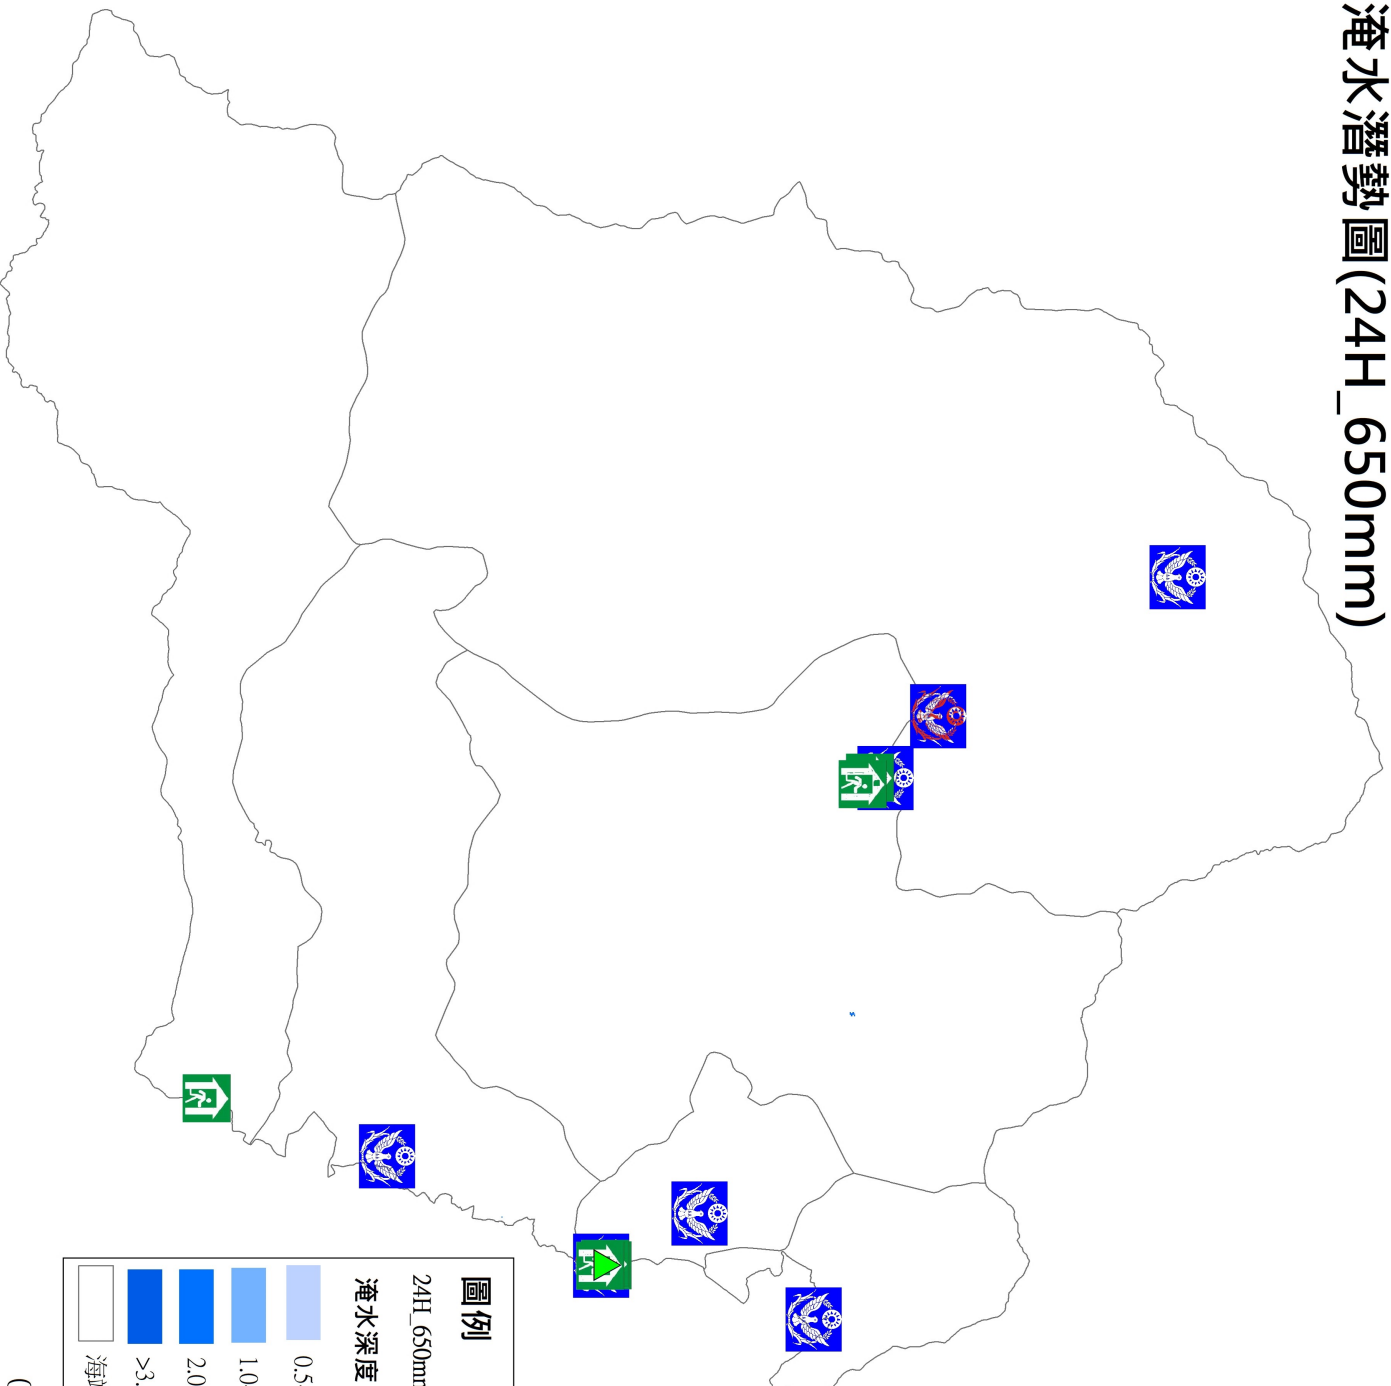

霧鹿村下馬社區防災應變組織架構

加拿村加樂社區防災應變組織架構

利稻村利稻社區防災應變組織架構

崁頂村紅石社區防災應變組織架構

海端鄉淹水潛勢圖(6H_150mm)

海端鄉淹水潛勢圖(6H_250mm)

海端鄉淹水潛勢圖(6H_350mm)

海端鄉淹水潛勢圖(12H_200mm)

海端鄉淹水潛勢圖(12H_300mm)

海端鄉淹水潛勢圖(12H_400mm)

海端鄉淹水潛勢圖(24H_200mm)

海端鄉淹水潛勢圖(24H_350mm)

海端鄉淹水潛勢圖(24H_500mm)

海端鄉淹水潛勢圖(24H_650mm)

海端村新武社區防災應變組織架構

廣原村龍泉社區防災應變組織架構