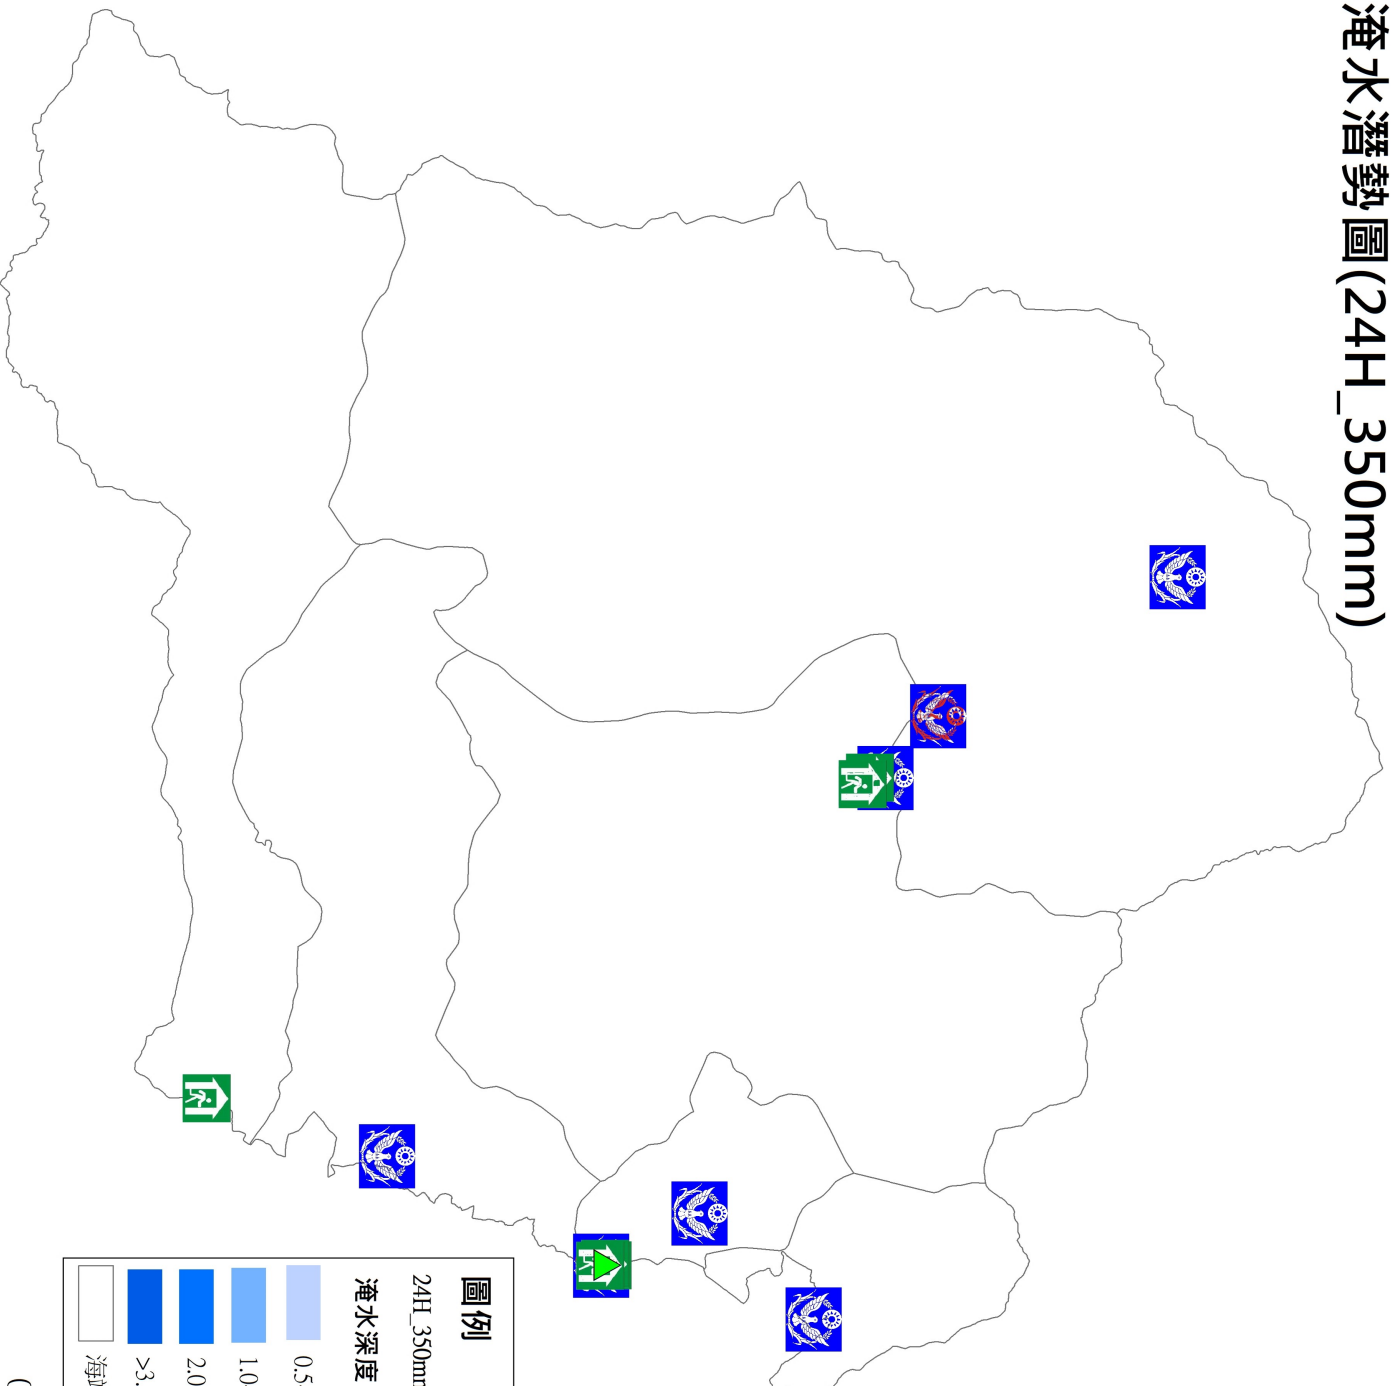

霧鹿村下馬社區防災應變組織架構

加拿村加樂社區防災應變組織架構

利稻村利稻社區防災應變組織架構

崁頂村紅石社區防災應變組織架構

海端鄉淹水潛勢圖(6H_150mm)

海端鄉淹水潛勢圖(6H_250mm)

海端鄉淹水潛勢圖(6H_350mm)

海端鄉淹水潛勢圖(12H_200mm)

海端鄉淹水潛勢圖(12H_300mm)

海端鄉淹水潛勢圖(12H_400mm)

海端鄉淹水潛勢圖(24H_200mm)

海端鄉淹水潛勢圖(24H_350mm)

海端鄉淹水潛勢圖(24H_500mm)

海端鄉淹水潛勢圖(24H_650mm)

海端村新武社區防災應變組織架構

廣原村龍泉社區防災應變組織架構