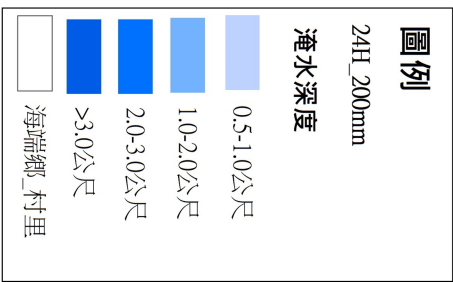

海端鄉淹水潛勢圖(12H_300mm)

海端鄉淹水潛勢圖(12H_400mm)

海端鄉淹水潛勢圖(24H_200mm)

海端鄉淹水潛勢圖(24H_350mm)

海端鄉淹水潛勢圖(24H_500mm)

海端鄉淹水潛勢圖(24H_650mm)

海端村新武社區防災應變組織架構

廣原村龍泉社區防災應變組織架構