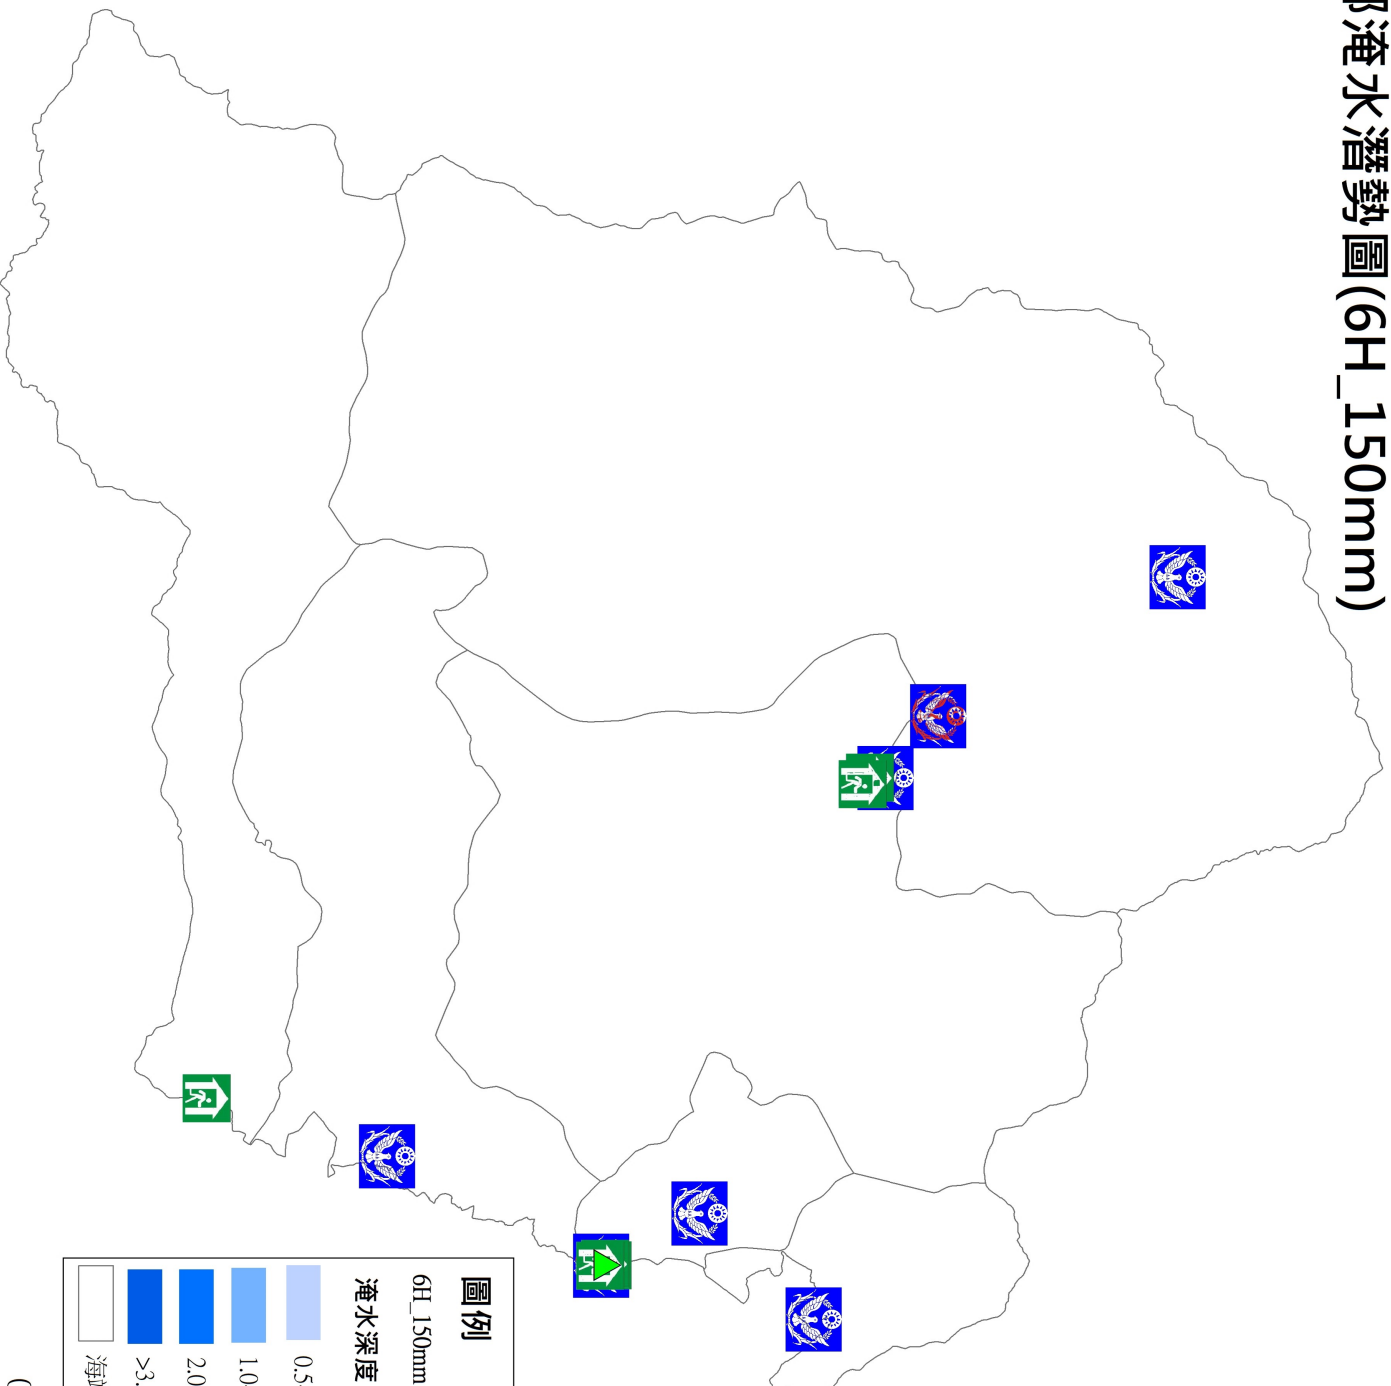

霧鹿村下馬社區防災應變組織架構

加拿村加樂社區防災應變組織架構

利稻村利稻社區防災應變組織架構

崁頂村紅石社區防災應變組織架構

海端鄉淹水潛勢圖(6H_150mm)

海端鄉淹水潛勢圖(6H_250mm)

海端鄉淹水潛勢圖(6H_350mm)

海端鄉淹水潛勢圖(12H_200mm)

海端鄉淹水潛勢圖(12H_300mm)

海端鄉淹水潛勢圖(12H_400mm)

海端鄉淹水潛勢圖(24H_200mm)

海端鄉淹水潛勢圖(24H_350mm)

海端鄉淹水潛勢圖(24H_500mm)

海端鄉淹水潛勢圖(24H_650mm)

海端村新武社區防災應變組織架構

廣原村龍泉社區防災應變組織架構