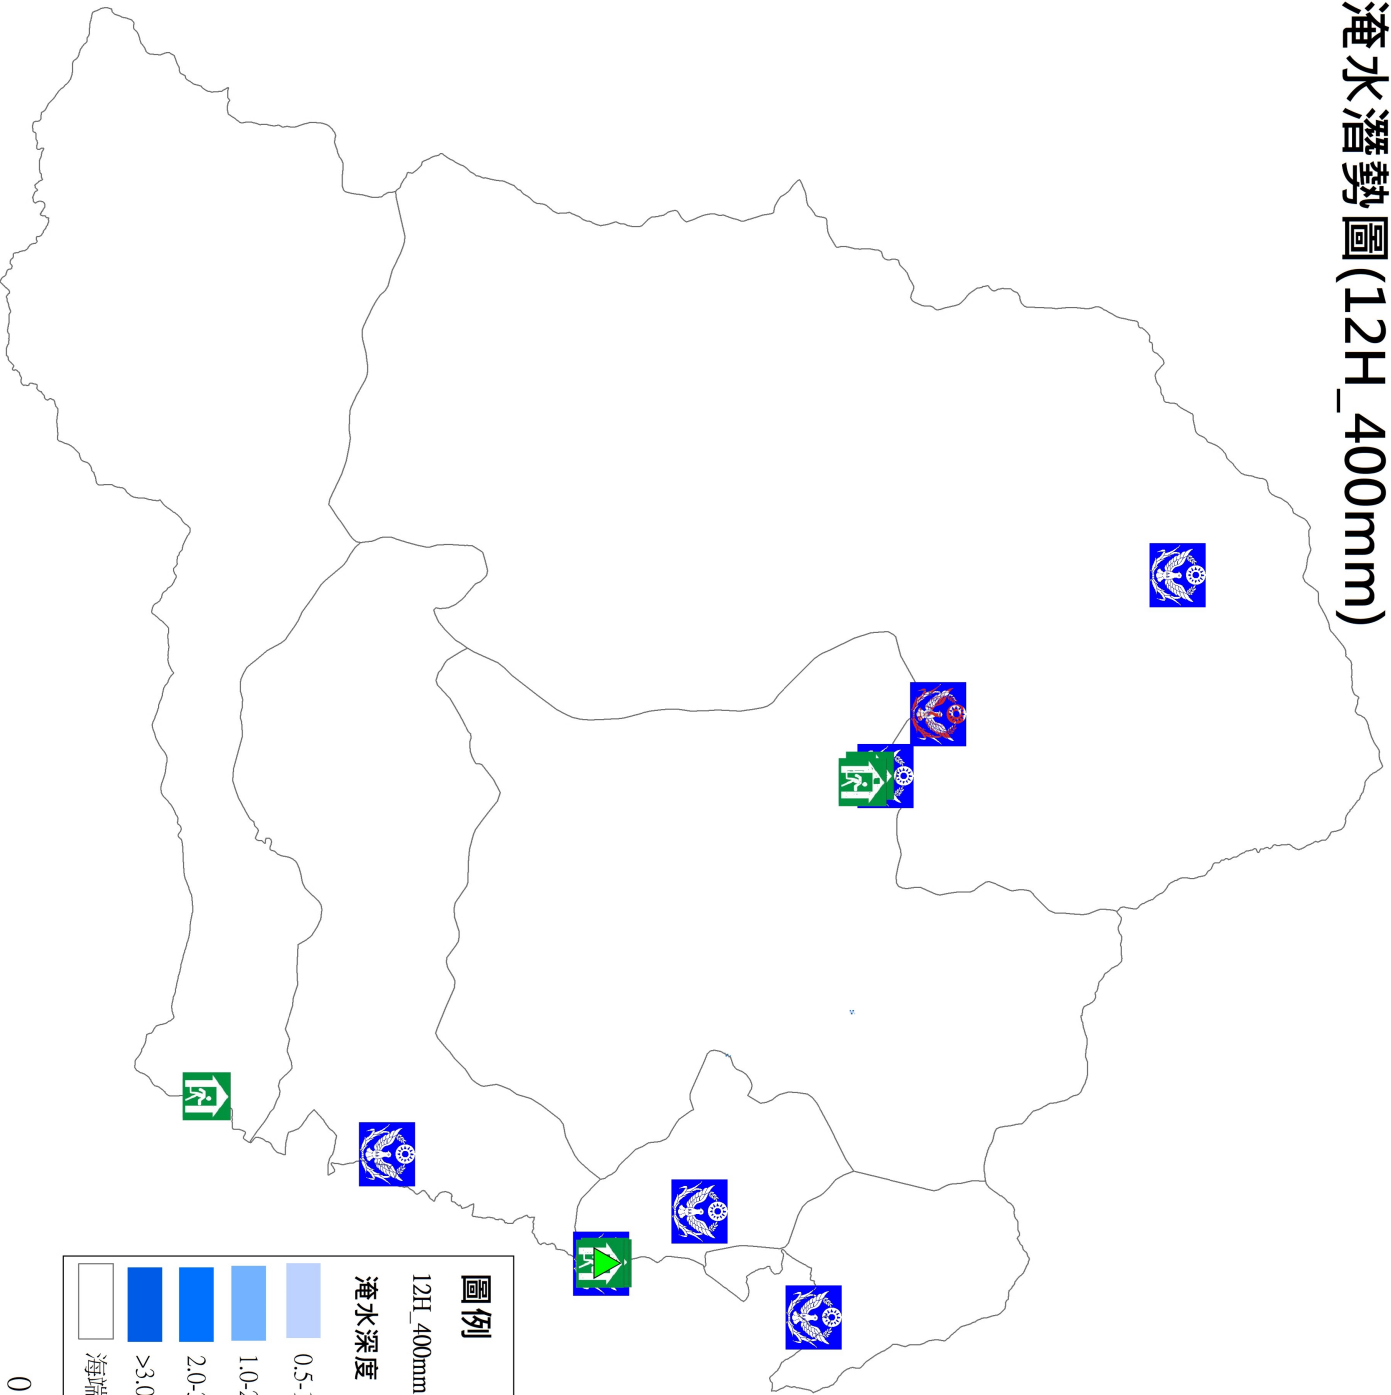

霧鹿村下馬社區防災應變組織架構

加拿村加樂社區防災應變組織架構

利稻村利稻社區防災應變組織架構

崁頂村紅石社區防災應變組織架構

海端鄉淹水潛勢圖(6H_150mm)

海端鄉淹水潛勢圖(6H_250mm)

海端鄉淹水潛勢圖(6H_350mm)

海端鄉淹水潛勢圖(12H_200mm)

海端鄉淹水潛勢圖(12H_300mm)

海端鄉淹水潛勢圖(12H_400mm)

海端鄉淹水潛勢圖(24H_200mm)

海端鄉淹水潛勢圖(24H_350mm)

海端鄉淹水潛勢圖(24H_500mm)

海端鄉淹水潛勢圖(24H_650mm)

海端村新武社區防災應變組織架構

廣原村龍泉社區防災應變組織架構