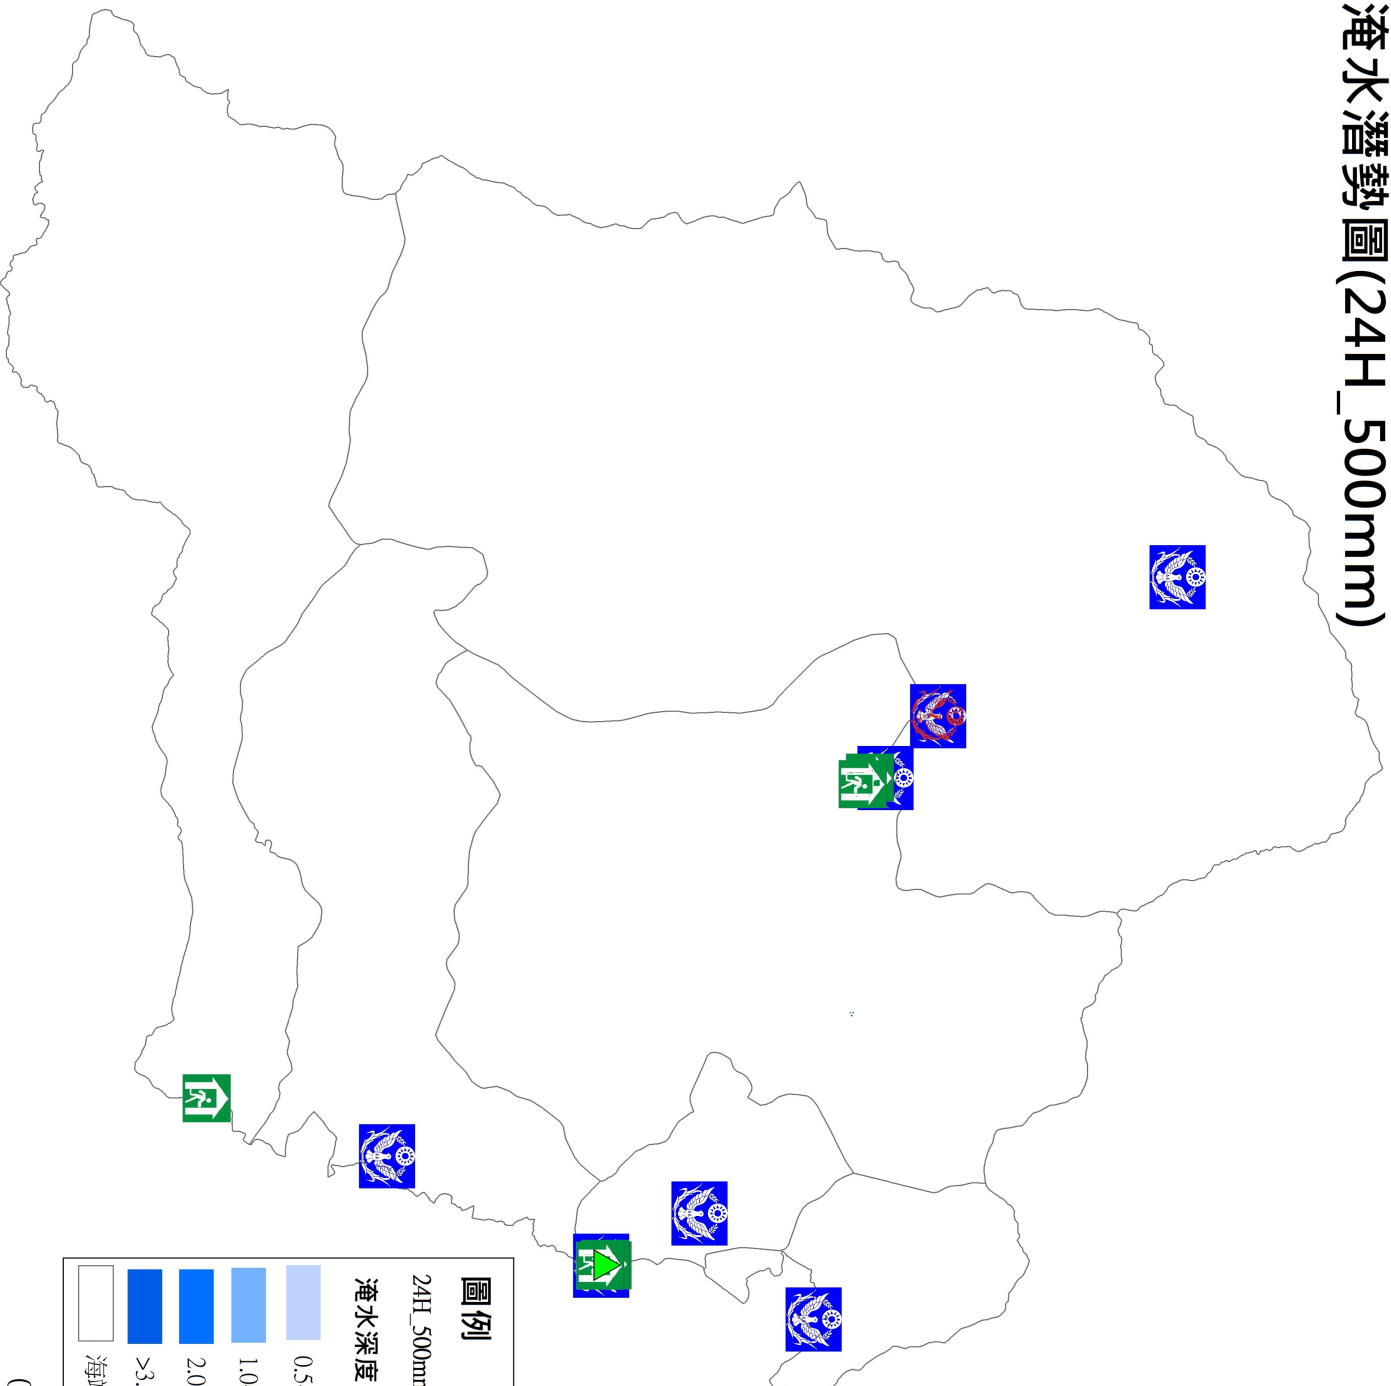

霧鹿村下馬社區防災應變組織架構

加拿村加樂社區防災應變組織架構

利稻村利稻社區防災應變組織架構

崁頂村紅石社區防災應變組織架構

海端鄉淹水潛勢圖(6H_150mm)

海端鄉淹水潛勢圖(6H_250mm)

海端鄉淹水潛勢圖(6H_350mm)

海端鄉淹水潛勢圖(12H_200mm)

海端鄉淹水潛勢圖(12H_300mm)

海端鄉淹水潛勢圖(12H_400mm)

海端鄉淹水潛勢圖(24H_200mm)

海端鄉淹水潛勢圖(24H_350mm)

海端鄉淹水潛勢圖(24H_500mm)

海端鄉淹水潛勢圖(24H_650mm)

海端村新武社區防災應變組織架構

廣原村龍泉社區防災應變組織架構