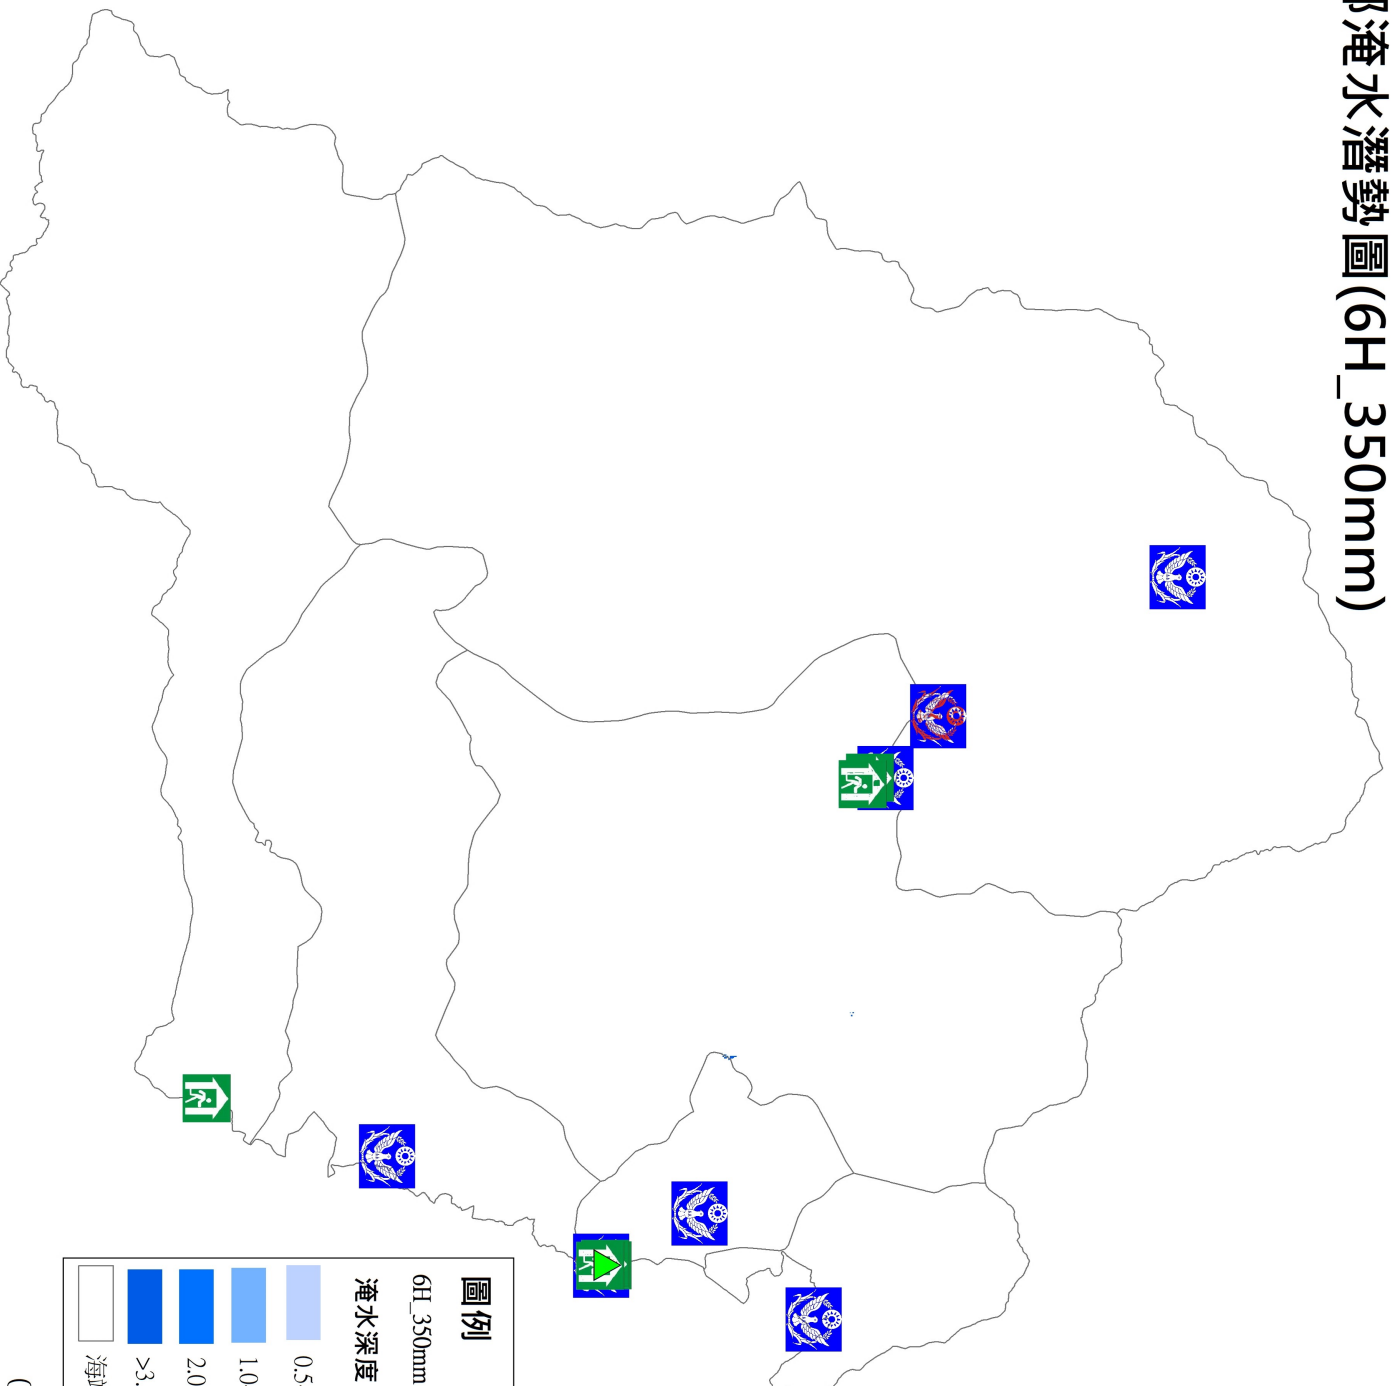

霧鹿村下馬社區防災應變組織架構

加拿村加樂社區防災應變組織架構

利稻村利稻社區防災應變組織架構

崁頂村紅石社區防災應變組織架構

海端鄉淹水潛勢圖(6H_150mm)

海端鄉淹水潛勢圖(6H_250mm)

海端鄉淹水潛勢圖(6H_350mm)

海端鄉淹水潛勢圖(12H_200mm)

海端鄉淹水潛勢圖(12H_300mm)

海端鄉淹水潛勢圖(12H_400mm)

海端鄉淹水潛勢圖(24H_200mm)

海端鄉淹水潛勢圖(24H_350mm)

海端鄉淹水潛勢圖(24H_500mm)

海端鄉淹水潛勢圖(24H_650mm)

海端村新武社區防災應變組織架構

廣原村龍泉社區防災應變組織架構