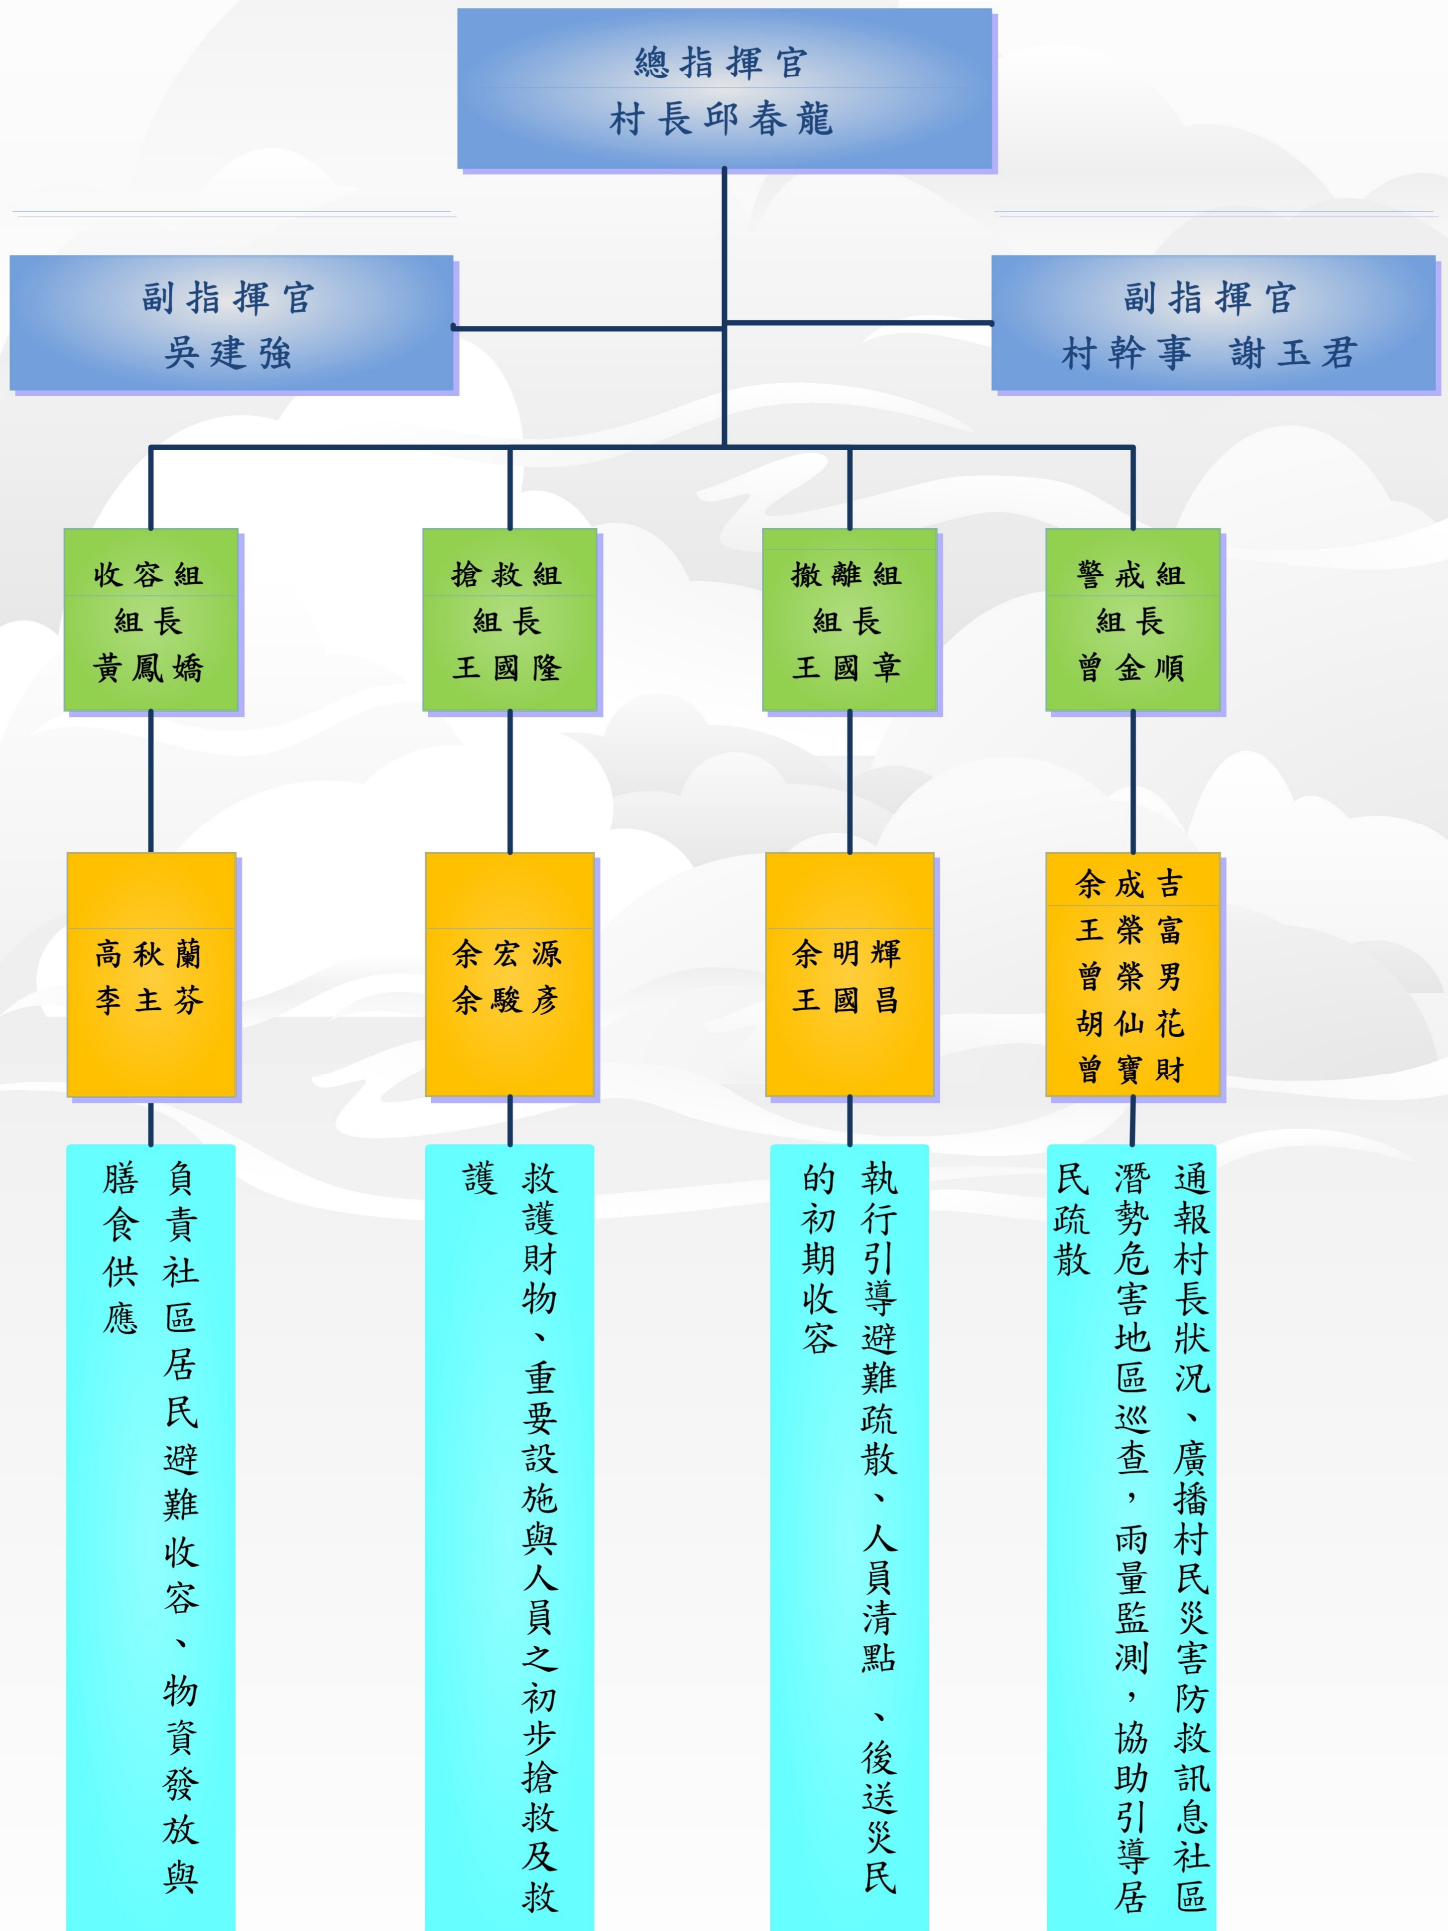

海端鄉淹水潛勢圖(12H_300mm)

海端鄉淹水潛勢圖(12H_400mm)

海端鄉淹水潛勢圖(24H_200mm)

海端鄉淹水潛勢圖(24H_350mm)

海端鄉淹水潛勢圖(24H_500mm)

海端鄉淹水潛勢圖(24H_650mm)

海端村新武社區防災應變組織架構

廣原村龍泉社區防災應變組織架構