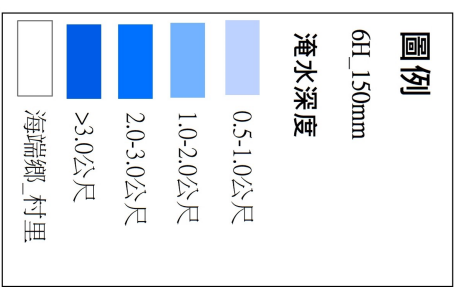

霧鹿村下馬社區防災應變組織架構

加拿村加樂社區防災應變組織架構

利稻村利稻社區防災應變組織架構

崁頂村紅石社區防災應變組織架構

海端鄉淹水潛勢圖(6H_150mm)

海端鄉淹水潛勢圖(6H_250mm)

海端鄉淹水潛勢圖(6H_350mm)

海端鄉淹水潛勢圖(12H_200mm)