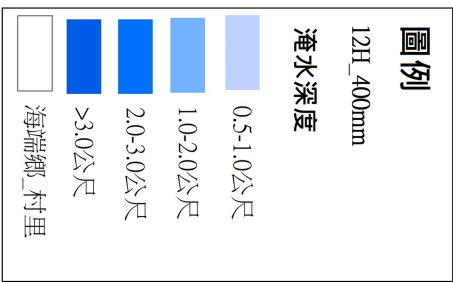

海端鄉淹水潛勢圖(12H_400mm)