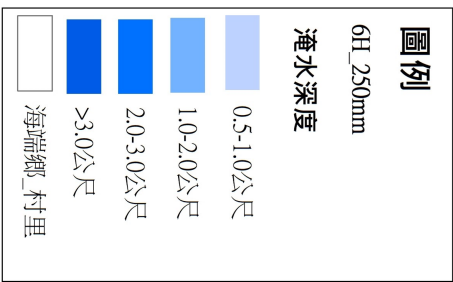

霧鹿村下馬社區防災應變組織架構

加拿村加樂社區防災應變組織架構

利稻村利稻社區防災應變組織架構

崁頂村紅石社區防災應變組織架構

海端鄉淹水潛勢圖(6H_150mm)

海端鄉淹水潛勢圖(6H_250mm)

海端鄉淹水潛勢圖(6H_350mm)

海端鄉淹水潛勢圖(12H_200mm)