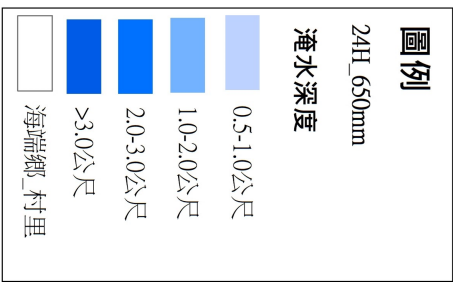

海端鄉淹水潛勢圖(12H_300mm)

海端鄉淹水潛勢圖(12H_400mm)

海端鄉淹水潛勢圖(24H_200mm)

海端鄉淹水潛勢圖(24H_350mm)

海端鄉淹水潛勢圖(24H_500mm)

海端鄉淹水潛勢圖(24H_650mm)

海端村新武社區防災應變組織架構

廣原村龍泉社區防災應變組織架構