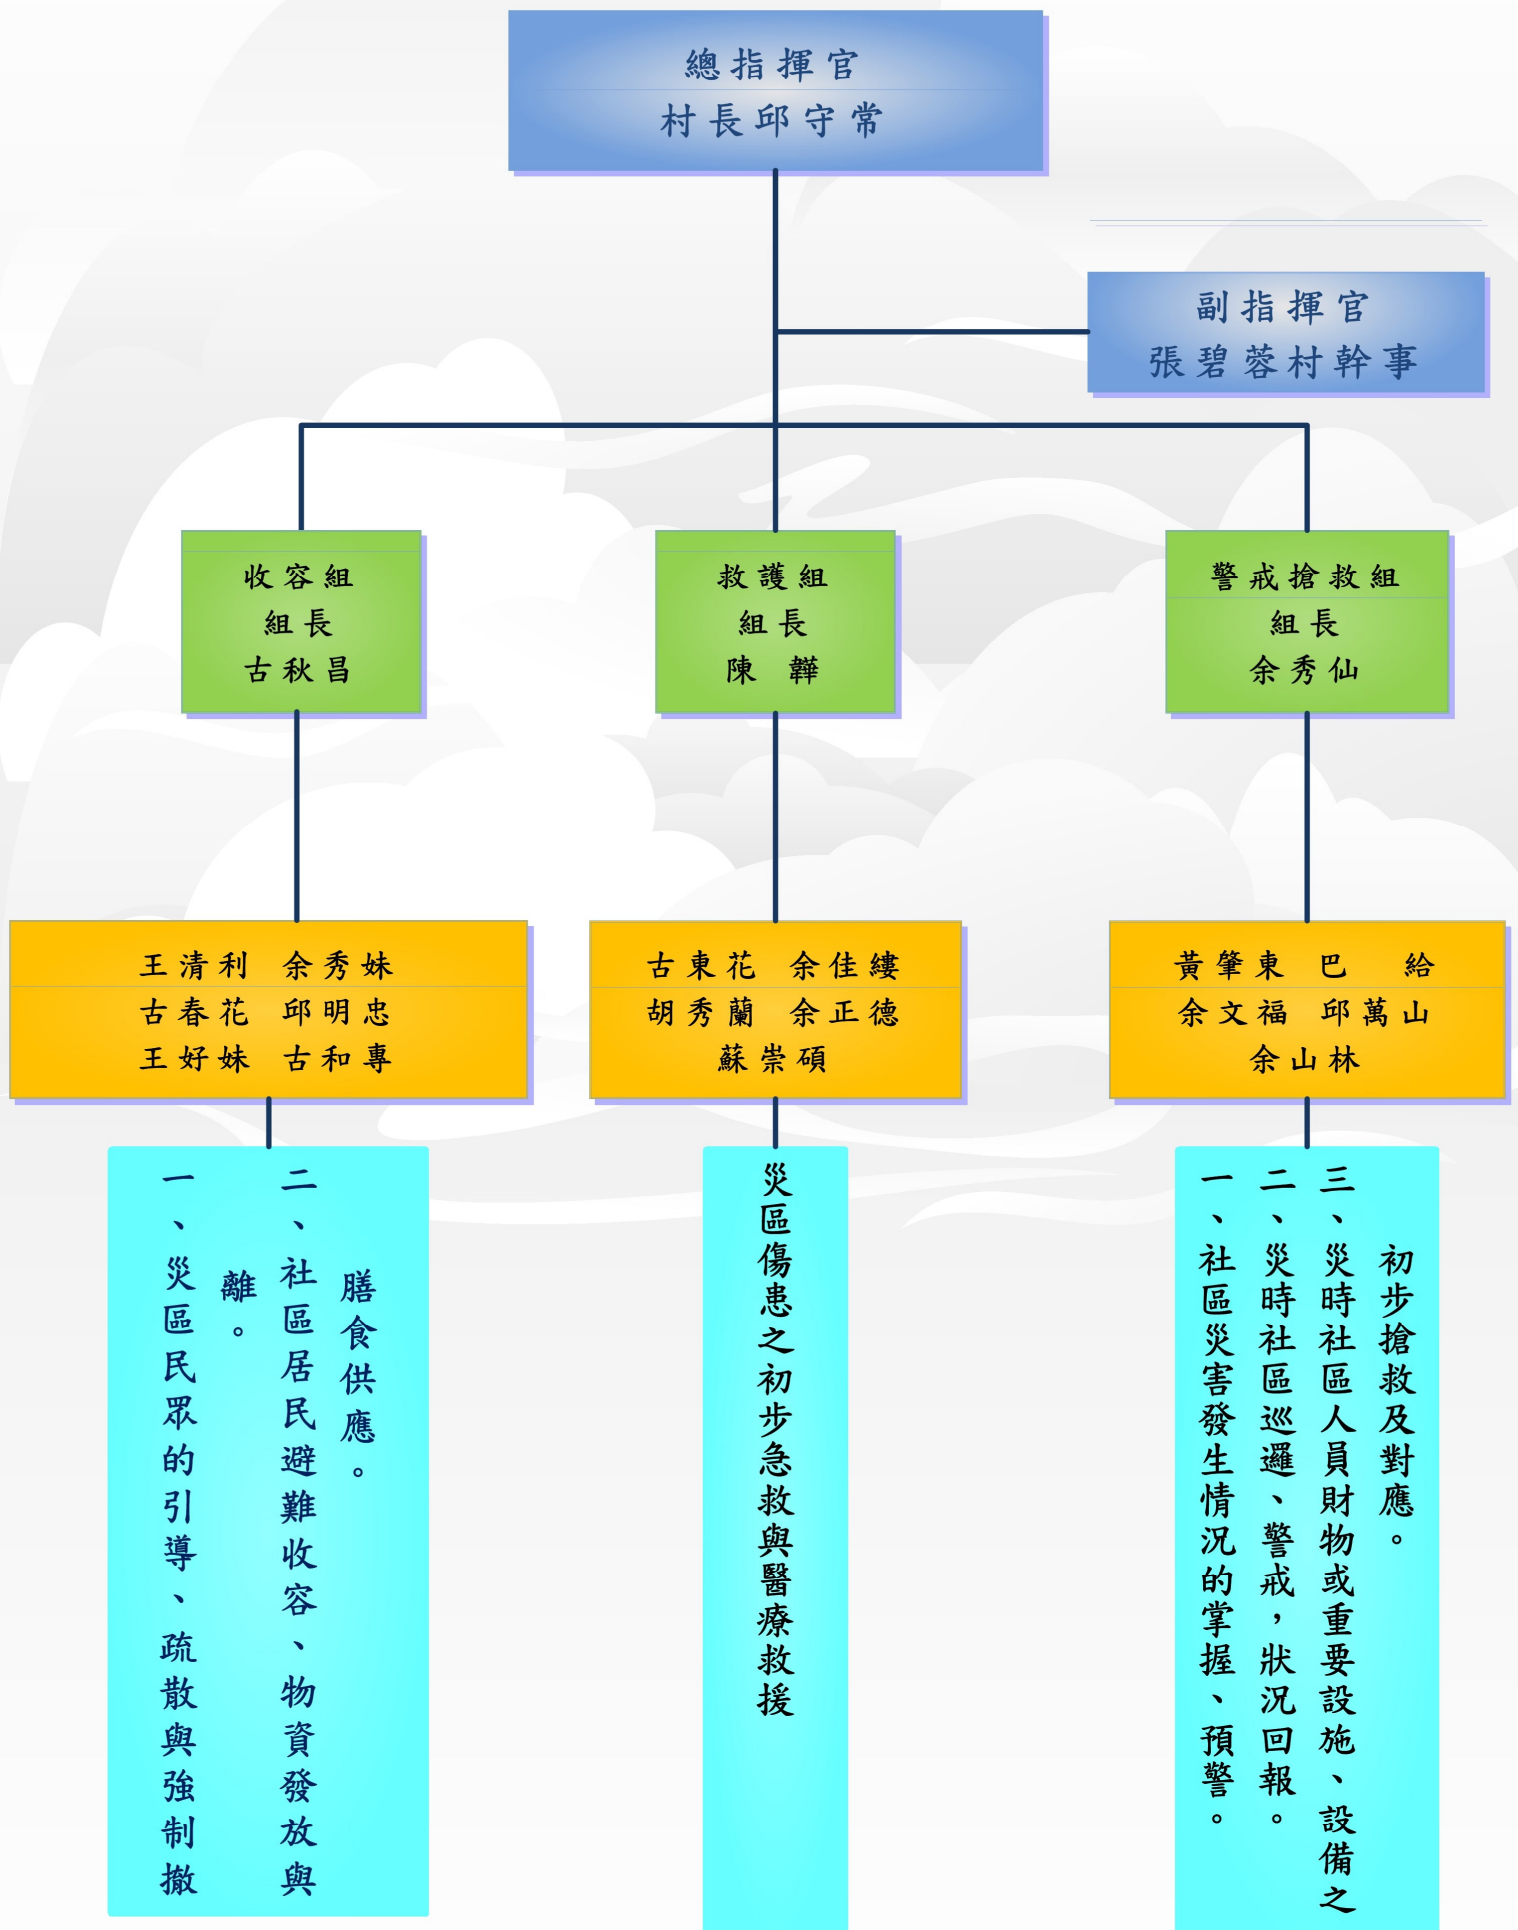

霧鹿村下馬社區防災應變組織架構

加拿村加樂社區防災應變組織架構

利稻村利稻社區防災應變組織架構

崁頂村紅石社區防災應變組織架構

海端鄉淹水潛勢圖(6H_150mm)

海端鄉淹水潛勢圖(6H_250mm)

海端鄉淹水潛勢圖(6H_350mm)

海端鄉淹水潛勢圖(12H_200mm)

海端鄉淹水潛勢圖(12H_300mm)

海端鄉淹水潛勢圖(12H_400mm)

海端鄉淹水潛勢圖(24H_200mm)

海端鄉淹水潛勢圖(24H_350mm)

海端鄉淹水潛勢圖(24H_500mm)

海端鄉淹水潛勢圖(24H_650mm)

海端村新武社區防災應變組織架構

廣原村龍泉社區防災應變組織架構