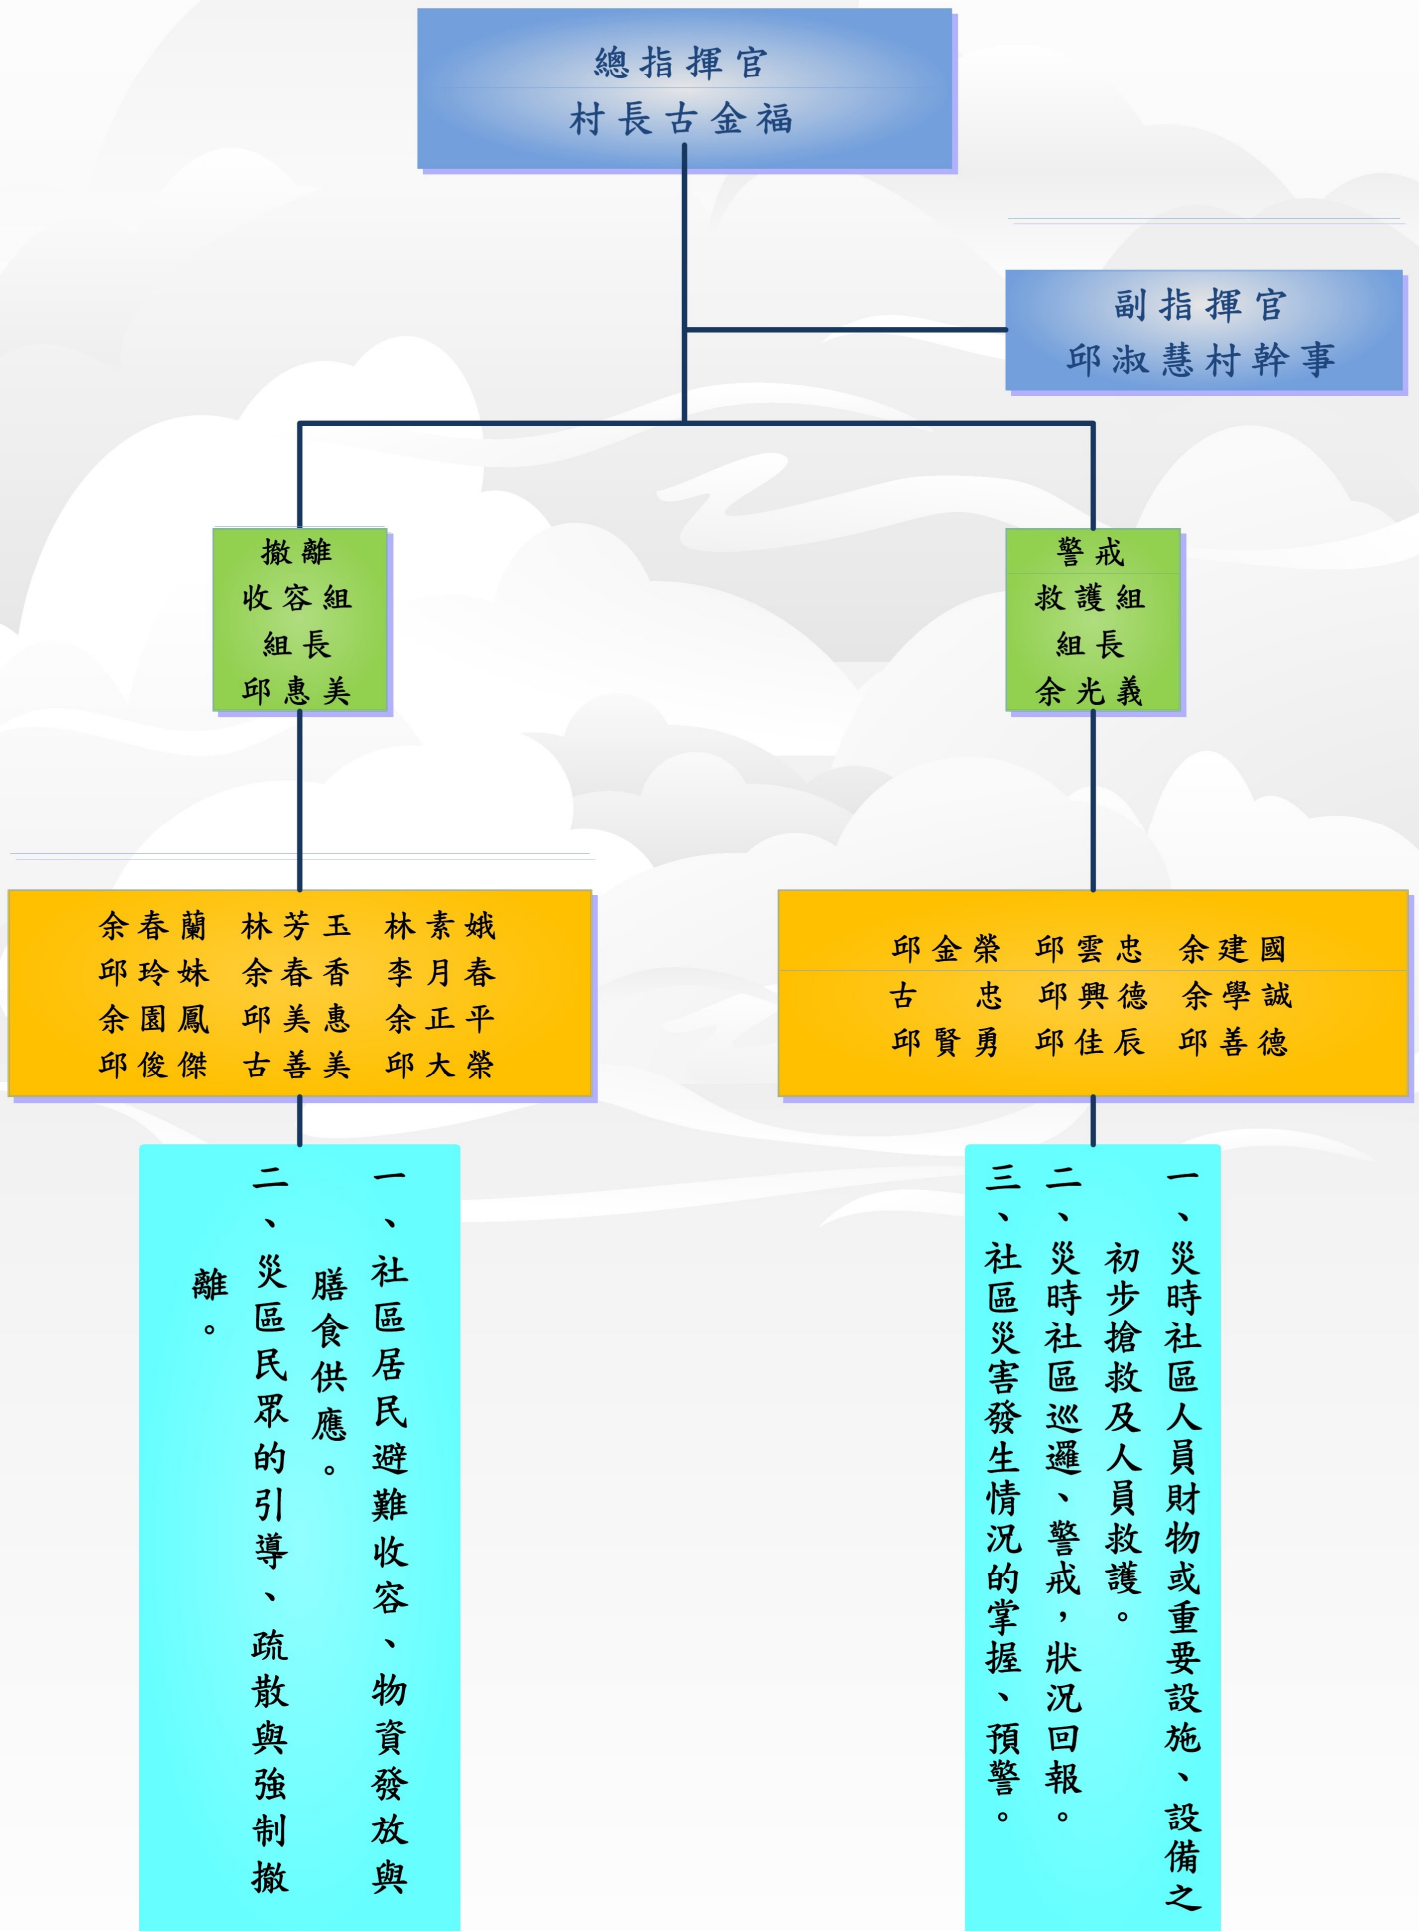

霧鹿村下馬社區防災應變組織架構

加拿村加樂社區防災應變組織架構

利稻村利稻社區防災應變組織架構

崁頂村紅石社區防災應變組織架構

海端鄉淹水潛勢圖(6H_150mm)

海端鄉淹水潛勢圖(6H_250mm)

海端鄉淹水潛勢圖(6H_350mm)

海端鄉淹水潛勢圖(12H_200mm)

海端鄉淹水潛勢圖(12H_300mm)

海端鄉淹水潛勢圖(12H_400mm)

海端鄉淹水潛勢圖(24H_200mm)

海端鄉淹水潛勢圖(24H_350mm)

海端鄉淹水潛勢圖(24H_500mm)

海端鄉淹水潛勢圖(24H_650mm)

海端村新武社區防災應變組織架構

廣原村龍泉社區防災應變組織架構