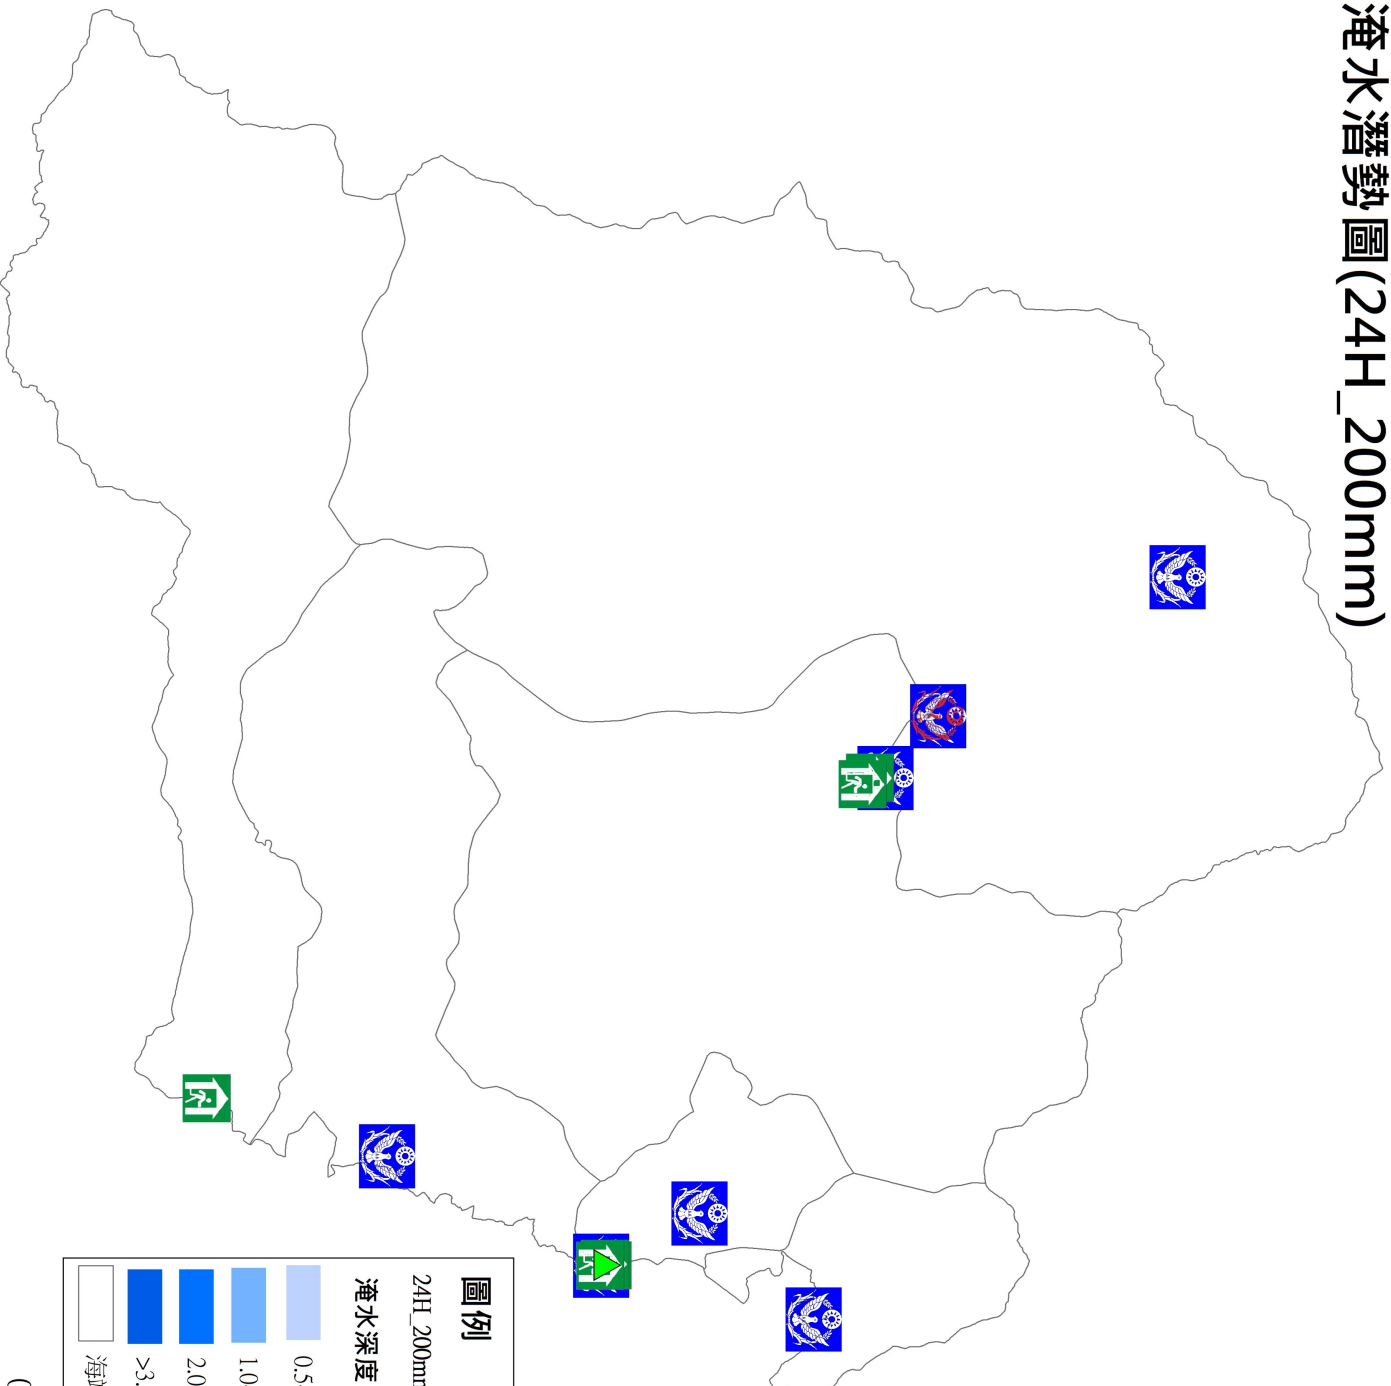

霧鹿村下馬社區防災應變組織架構

加拿村加樂社區防災應變組織架構

利稻村利稻社區防災應變組織架構

崁頂村紅石社區防災應變組織架構

海端鄉淹水潛勢圖(6H_150mm)

海端鄉淹水潛勢圖(6H_250mm)

海端鄉淹水潛勢圖(6H_350mm)

海端鄉淹水潛勢圖(12H_200mm)

海端鄉淹水潛勢圖(12H_300mm)

海端鄉淹水潛勢圖(12H_400mm)

海端鄉淹水潛勢圖(24H_200mm)

海端鄉淹水潛勢圖(24H_350mm)

海端鄉淹水潛勢圖(24H_500mm)

海端鄉淹水潛勢圖(24H_650mm)

海端村新武社區防災應變組織架構

廣原村龍泉社區防災應變組織架構