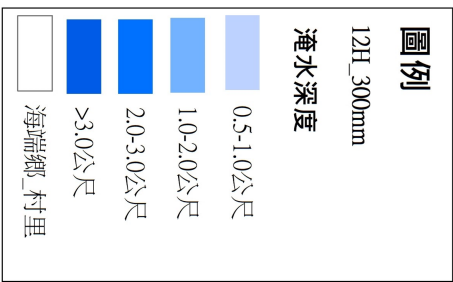

海端鄉淹水潛勢圖(12H_300mm)