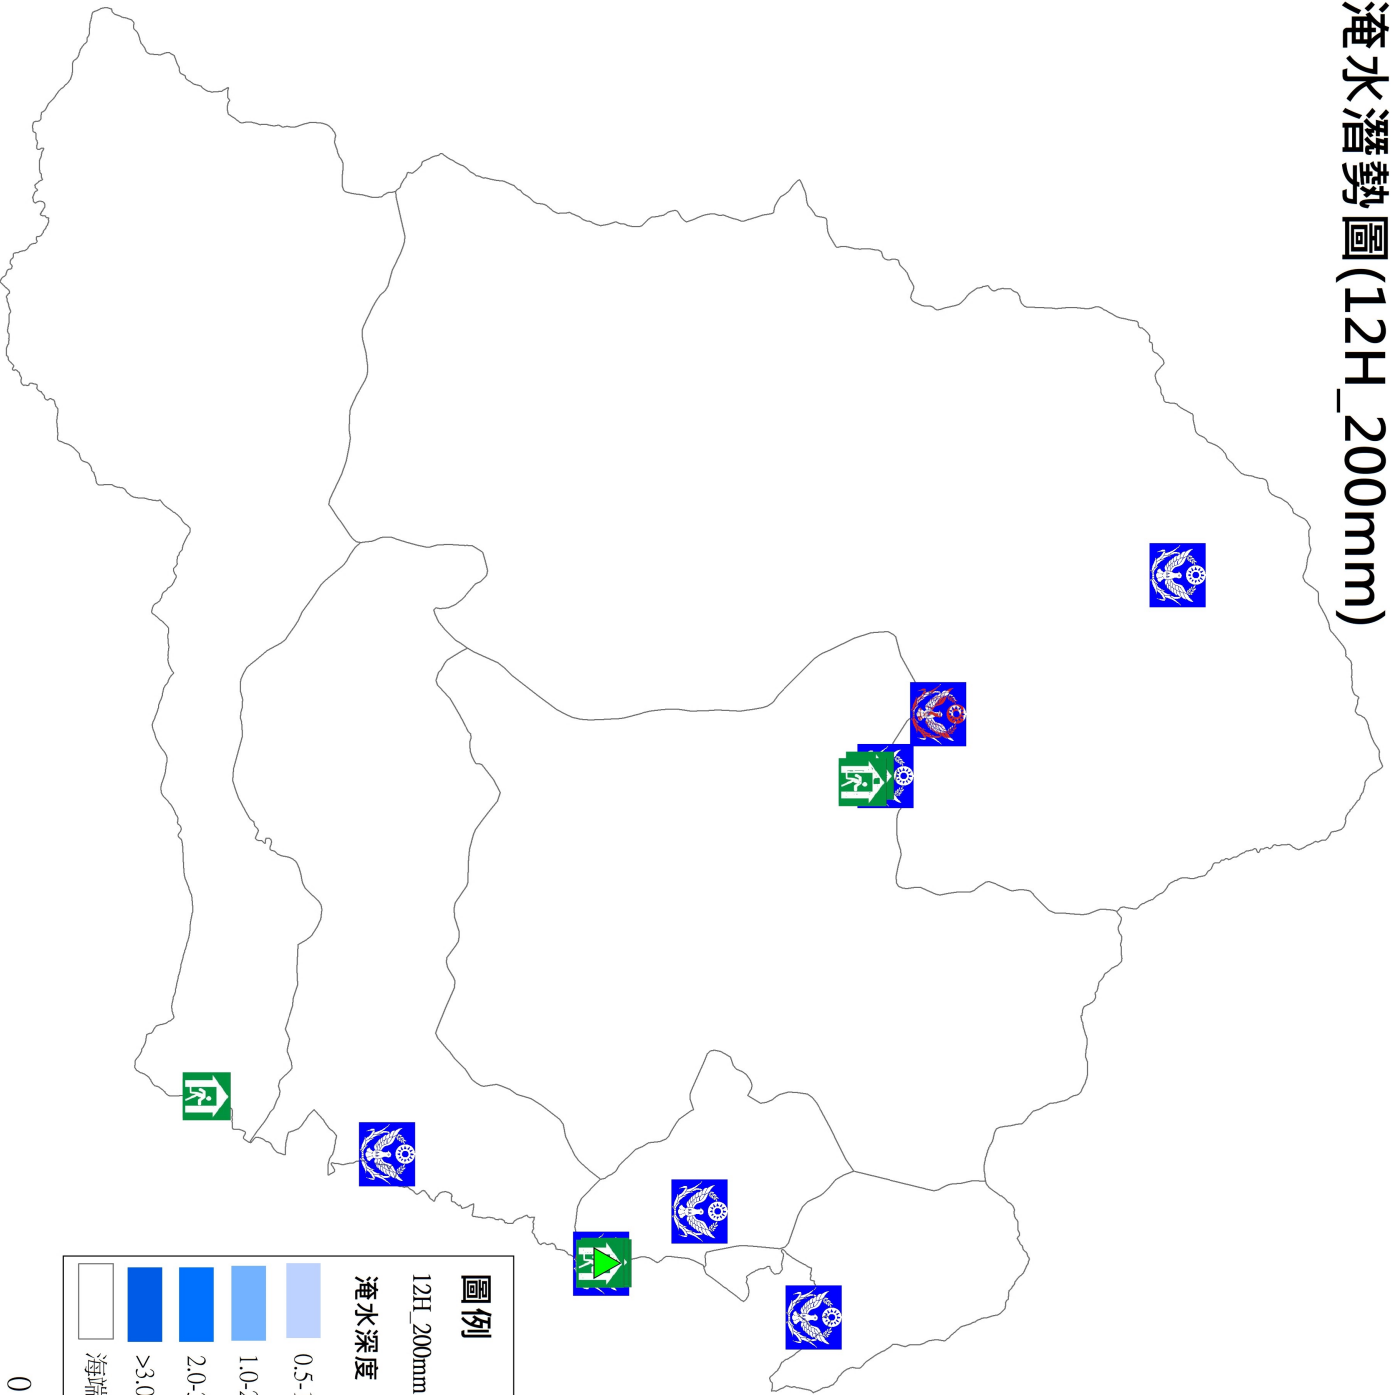

霧鹿村下馬社區防災應變組織架構

加拿村加樂社區防災應變組織架構

利稻村利稻社區防災應變組織架構

崁頂村紅石社區防災應變組織架構

海端鄉淹水潛勢圖(6H_150mm)

海端鄉淹水潛勢圖(6H_250mm)

海端鄉淹水潛勢圖(6H_350mm)

海端鄉淹水潛勢圖(12H_200mm)

海端鄉淹水潛勢圖(12H_300mm)

海端鄉淹水潛勢圖(12H_400mm)

海端鄉淹水潛勢圖(24H_200mm)

海端鄉淹水潛勢圖(24H_350mm)

海端鄉淹水潛勢圖(24H_500mm)

海端鄉淹水潛勢圖(24H_650mm)

海端村新武社區防災應變組織架構

廣原村龍泉社區防災應變組織架構